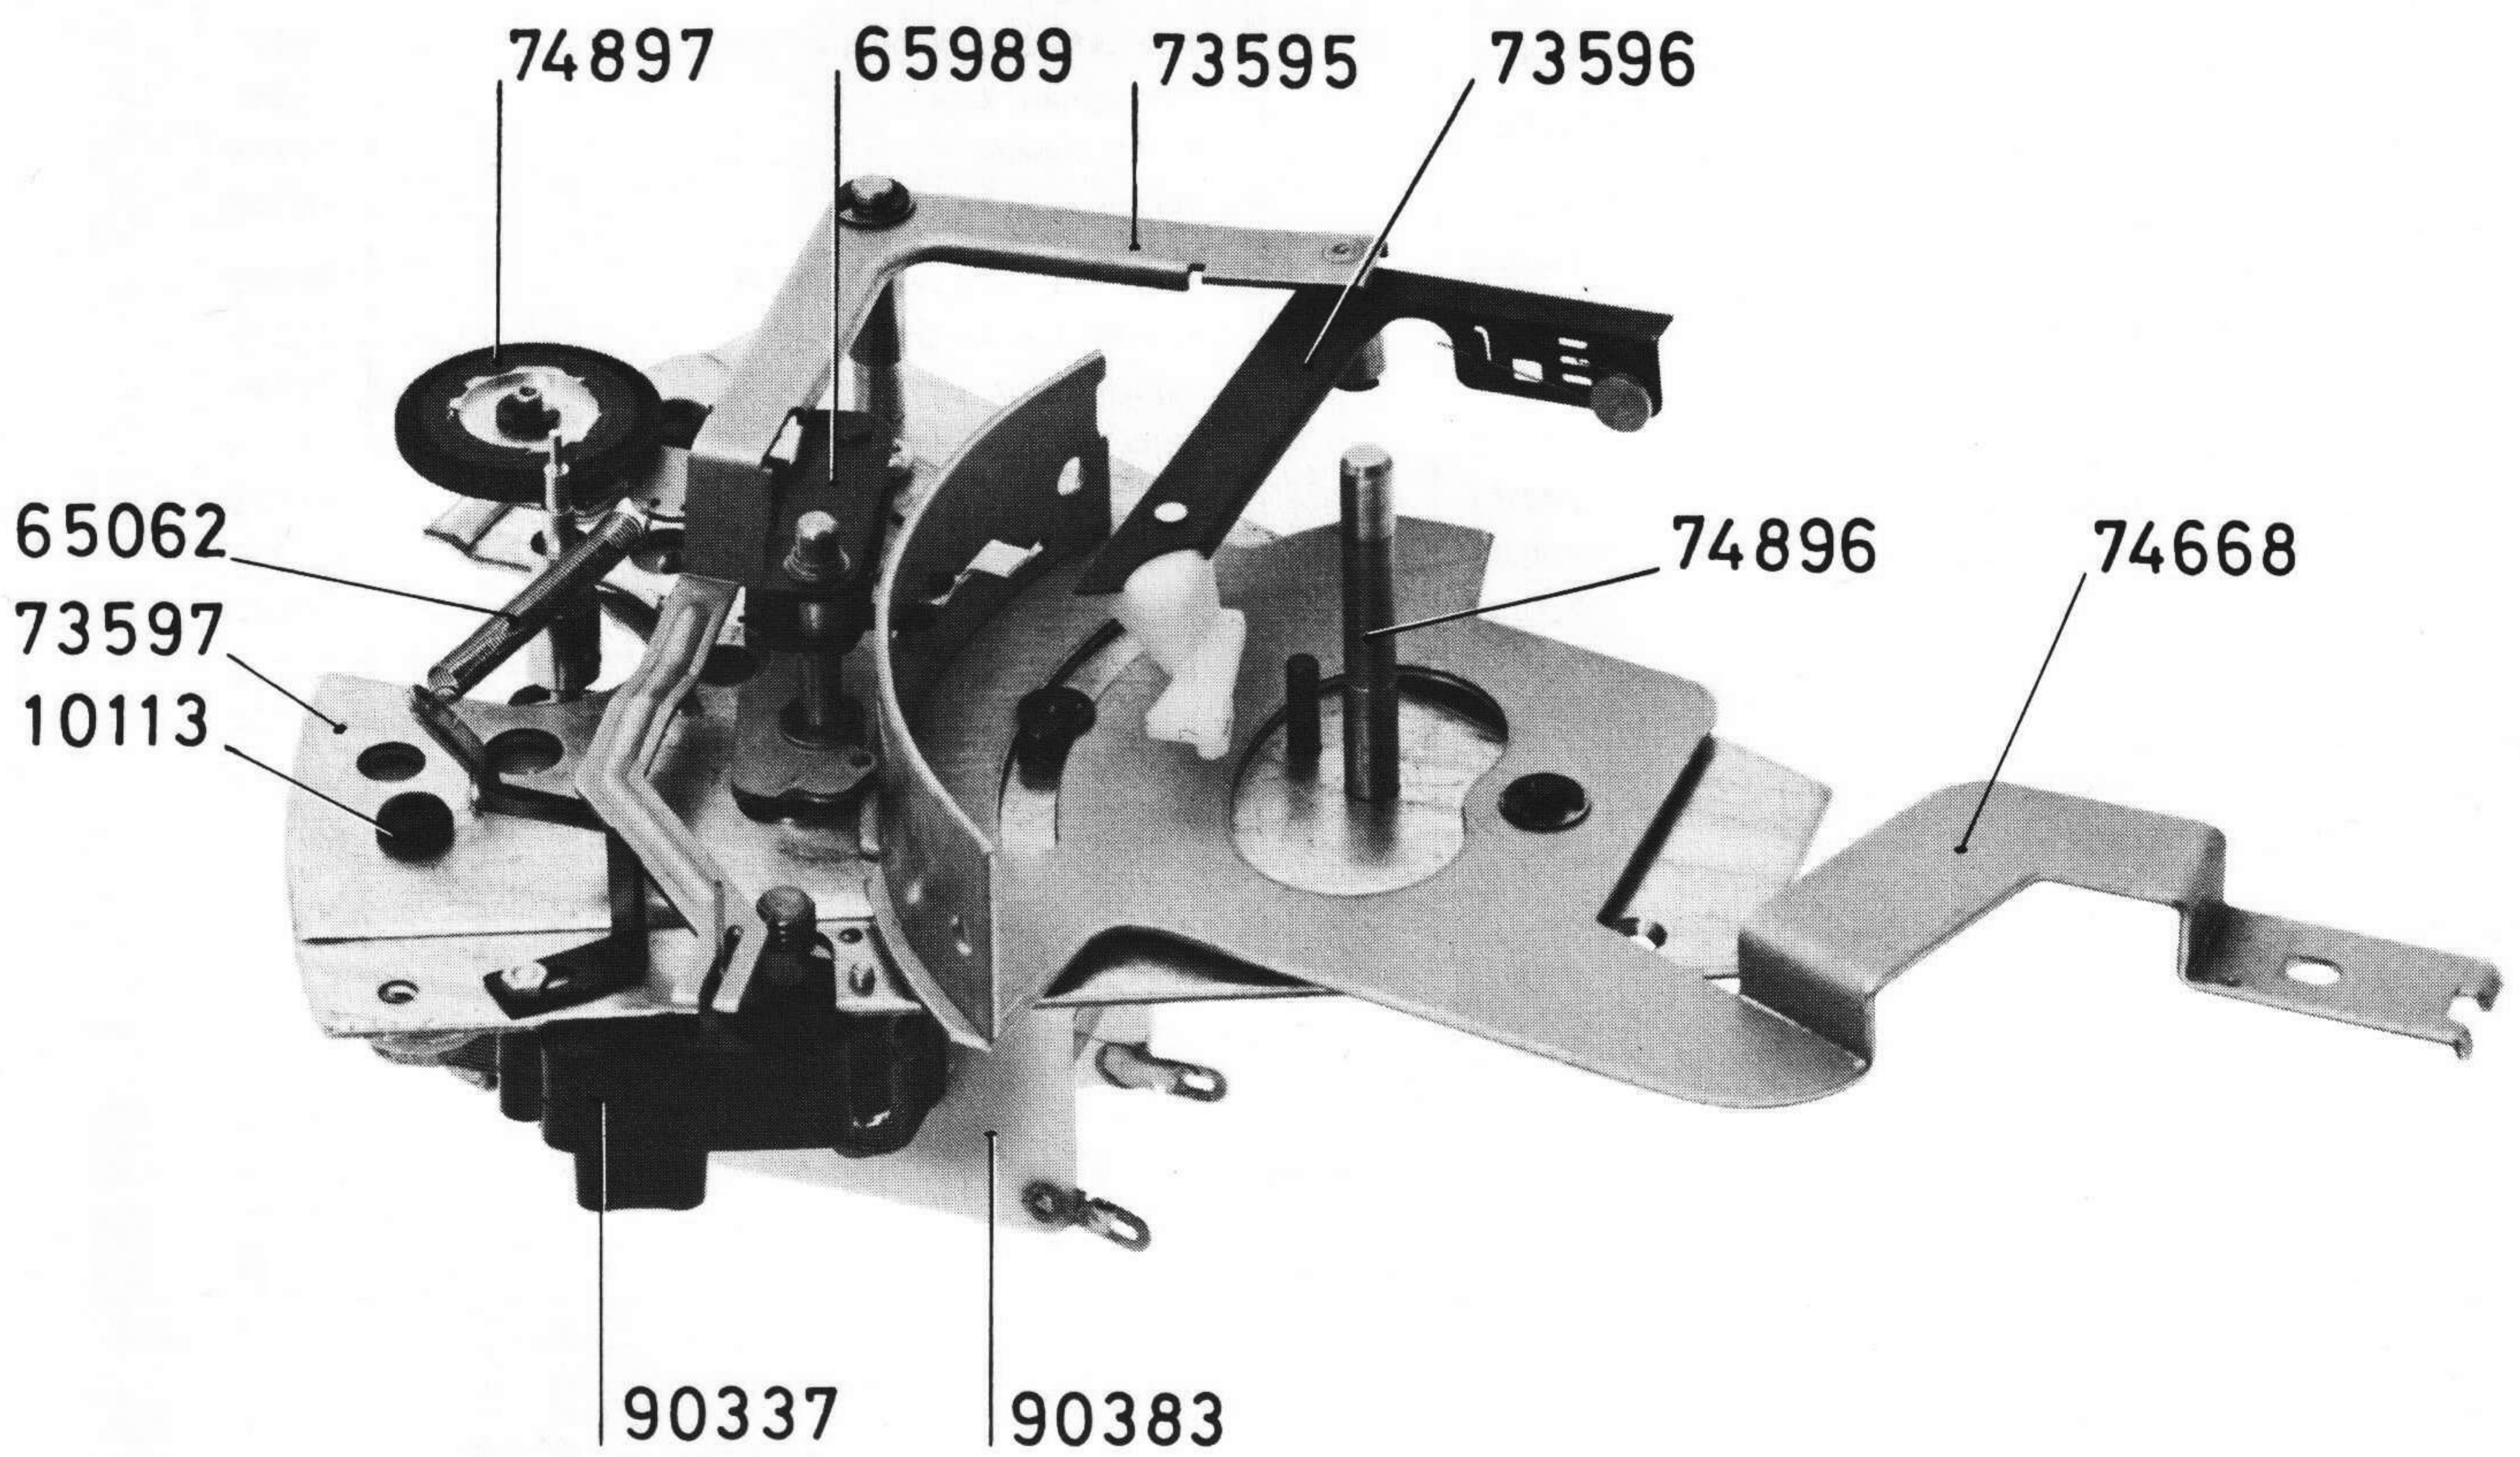

SERVICEBLAD FÖR SKIVSPELAR-
CHASSI TYP LG-51
SERIE 1

LUXOR/RADIO

INGÅR I FÖLJANDE:

LUXOR	SKANTIC
LG-583	SG-583
.....
.....

SERVICEBLAD FÖR SKIVSPELAR-
CHASSI TYP LG-51
SERIE 1

LUXOR
RADIO

INGÅR I FÖLJANDE:

LUXOR SKANTIC

LG-583 SG-583

.....

.....

RESERVDIELSLISTA

Vid beställning skall alltid uppgivas:

Benämning, detaljnummer, typ och serie.

BENÄMNING	DETALJ NR	BENÄMNING	DETALJ NR
MONTERINGSPLATTA, NITAD	73597	SKRUV KS-1/8"x19	10042
LAGERTAPP, SKIVTALLRIK	74896	SPÄRR, NITAD	74694
BUSSNING	74892	RULLE	74687
MUTTER LB6LM-3	12068	BRICKA 4, 1x8x0,3	11366
SKRUV KS-4x25	10113	BRICKA 4, 1x8x0,1	11511
MUTTER LB6LM-4	12062	LÅSKLAMMER	71134
<u>UPPHÄNGNINGSPLATTA, MONTERAD</u>	66680	SPÄRRFJÄDER	74795
UPPHÄNGNINGSPLATTA	74875	SKRUV KS-3x3	10067
AVSTÅNDSBUSSNING	74865	FJÄDER, MELLANHJUL	65062
SKRUV KS-1/8"x3/8"	10017	<u>MANÖVERLÄNK, MONTERAD</u>	65989
STÖTFÅNGARE	74866	LÄNK 1, NITAD	73643
FJÄDER	74677	LÄNK 2, NITAD	74789
FJÄDER	73554	NYLONBRICKA	11564
STYRBRICKA M3	74882	LÅSKLAMMER	71134
STYRBRICKA M4	65881	MELLANHJUL, KOMPL.	74897
<u>MOTOR, KOMPL. TYP C 33</u>	90383	TEFLONBRICKA	11562
<u>STATOR, KOMPL.</u>	90405	LÅSKLAMMER	11424
STATOR, NITAD	71976	BRICKA 3, 1x5x0,2	11740
STATORKÄRNA, NITAD	71977	OMSTÄLLNINGSARM, NITAD	74668
BOBIN, KOMPL.	90404	STOPPARM, NITAD	73595
ROTOR, KOMPL.	74752	IMPULSARM, NITAD	73596
LAGERBYGEL, KOMPL. (ÖVRE)	74480	TEFLONBRICKA	11562
LAGERBYGEL, KOMPL. (NEDRE)	74755	BRICKA 4, 1x8x0,5	11186
DISTANSRÖR	72559	STRÖMBRYTARE, KOMPL.	90337
NIT	13126	STOPPVINKEL	74670
KULLAGERKULA 3/32"	77877	MUTTER LB6LM-2,3	12060
DRIVRULLE (STÖRRE)	73617	LÅSKLAMMER	11424
DRIVRULLE (MINDRE)	90369	LÅSKLAMMER	71134