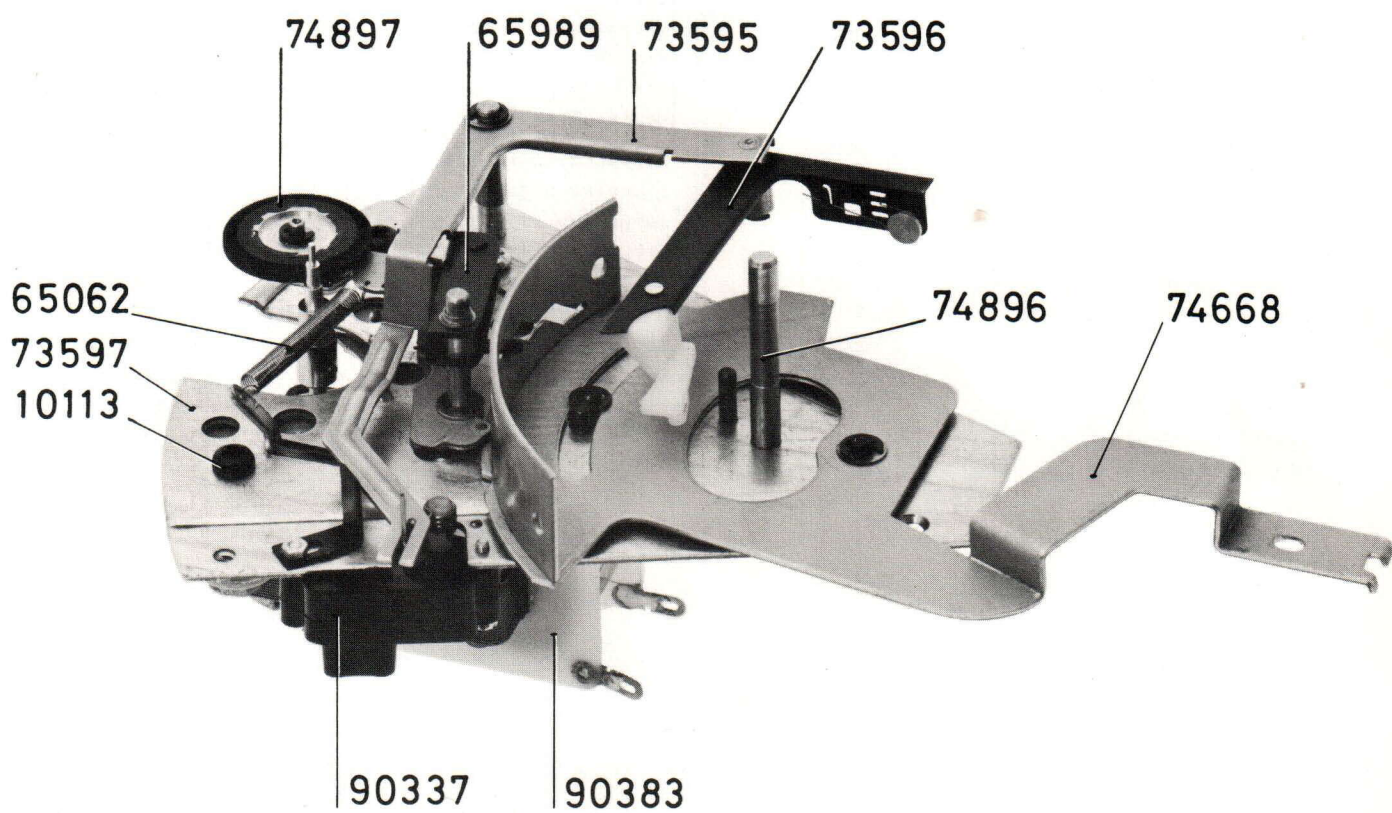

SERVICEBLAD FÖR SKIVSPELAR-
CHASSI TYP LG-51
SERIE 1

LUXOR/RADIO

INGÅR I FÖLJANDE:

LUXOR	SKANTIC
LG-583	SG-583
.....
.....

SERVICEBLAD FÖR SKIVSPELAR-
CHASSI TYP LG-51
SERIE 1

LUXOR
RADIO

INGÅR I FÖLJANDE:

LUXOR SKANTIC

LG-583 SG-583

.....

.....

RESERVDIELSLISTA

Vid beställning skall alltid uppgivas:

Benämning, detaljnummer, typ och serie.

BENÄMNING	DETALJ NR	BENÄMNING	DETALJ NR
MONTERINGSPLATTA, NITAD	73597	SKRUV KS-1/8"x19	10042
LAGERTAPP, SKIVTALLRIK	74896	SPÄRR, NITAD	74694
BUSSNING	74892	RULLE	74687
MUTTER LB6LM-3	12068	BRICKA 4, 1x8x0,3	11366
SKRUV KS-4x25	10113	BRICKA 4, 1x8x0,1	11511
MUTTER LB6LM-4	12062	LÅSKLAMMER	71134
<u>UPPHÄNGNINGSPLATTA, MONTERAD</u>	66680	SPÄRRFJÄDER	74795
UPPHÄNGNINGSPLATTA	74875	SKRUV KS-3x3	10067
AVSTÅNDSBUSSNING	74865	FJÄDER, MELLANHJUL	65062
SKRUV KS-1/8"x3/8"	10017	<u>MANÖVERLÄNK, MONTERAD</u>	65989
STÖTFÅNGARE	74866	LÄNK 1, NITAD	73643
FJÄDER	74677	LÄNK 2, NITAD	74789
FJÄDER	73554	NYLONBRICKA	11564
STYRBRICKA M3	74882	LÅSKLAMMER	71134
STYRBRICKA M4	65881	MELLANHJUL, KOMPL.	74897
<u>MOTOR, KOMPL. TYP C 33</u>	90383	TEFLONBRICKA	11562
<u>STATOR, KOMPL.</u>	90405	LÅSKLAMMER	11424
STATOR, NITAD	71976	BRICKA 3, 1x5x0,2	11740
STATORKÄRNA, NITAD	71977	OMSTÄLLNINGSARM, NITAD	74668
BOBIN, KOMPL.	90404	STOPPARM, NITAD	73595
ROTOR, KOMPL.	74752	IMPULSARM, NITAD	73596
LAGERBYGEL, KOMPL. (ÖVRE)	74480	TEFLONBRICKA	11562
LAGERBYGEL, KOMPL. (NEDRE)	74755	BRICKA 4, 1x8x0,5	11186
DISTANSRÖR	72559	STRÖMBRYTARE, KOMPL.	90337
NIT	13126	STOPPVINKEL	74670
KULLAGERKULA 3/32"	77877	MUTTER LB6LM-2,3	12060
DRIVRULLE (STÖRRE)	73617	LÅSKLAMMER	11424
DRIVRULLE (MINDRE)	90369	LÅSKLAMMER	71134