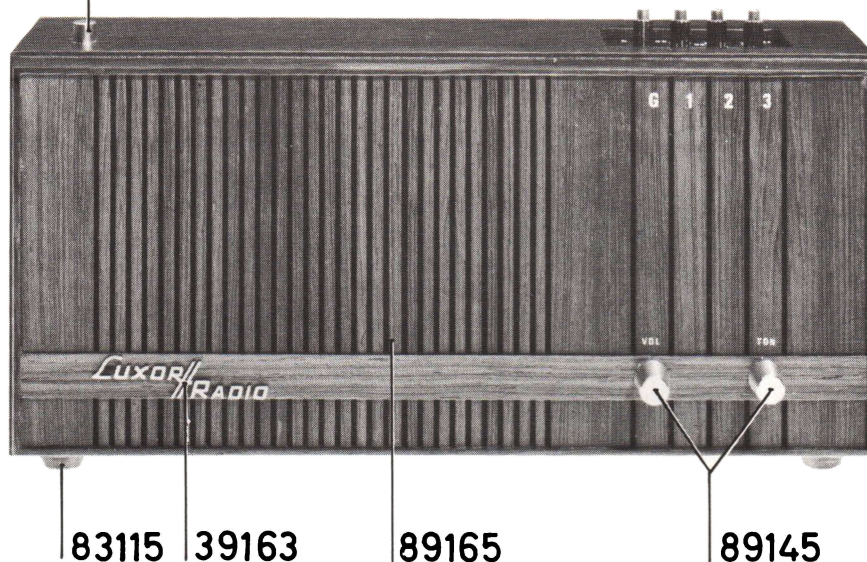

89242

RESERVDELSLISTA

Vid beställning skall alltid uppgivas:

Benämning, detaljnummer, typ och serie.

| BENÄMNING | DETALJ NR | |
|------------------------------|-----------|--|
| NÄTTRANSFORMATOR T-N114 | 27638 | |
| VARUMÄRKE | 39163 | |
| BAKSTYCKE | 39584 | |
| STATIONSSKALA | 39628 | |
| HÖGTALARE 5"-154 | 76312 | |
| FOT | 83115 | |
| RATT FÖR VOLYM OCH KLANGFÄRG | 89145 | |
| LÅDA | 89165 | |
| <u>STRÖMBRYTARE, KOMPL.</u> | 89242 | |
| TRYCKKNAPP | 88981 | |