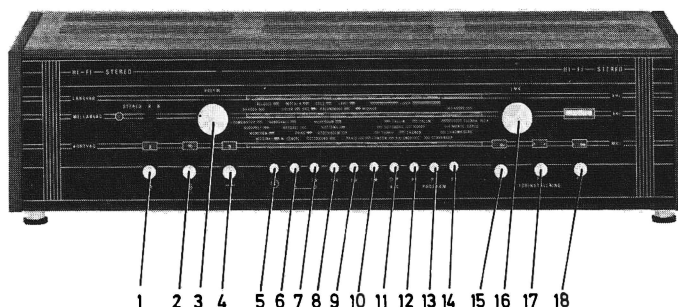

SERVICEBLAD FÖR FÖRSTÄRKARE/

RADIO TYP 3722

SERIE 1

TEKNISKA DATA

NÄTSPÄNNING: 220 VOLT VÄXELSTRÖM 50 HZ
 UTGÅNGSEFFEKT: 2 x 20 WATT (MINDRE ÄN 2% DISTORSION)
 FREKVENSOMRÅDE: 20 - 18.000 HZ \pm 2 dB
 EFFEKTFÖRBRUKNING: 100 WATT
 DYNAMIK: 70 dB
 ÖVERHÖRNING: (KANALISOLATION) -50 dB
 STÖRNIVÅ: -70 dB
 UTGÅNGSIMPEDANS: 4 OHM

INGÅNGAR:	IMPEDANS:	KÄNSLIGHET:
BANDSPELARE	33 KOHM	400 MV/20 W
KRISTALLPICKUP	820 KOHM	31 MV/20 W
MAGNETPICKUP	47 KOHM	3,3 MV/20 W

RADIODEL:VÅGLÄNGDSOMRÅDEN:

		TRIMPUNKTER:
LÅNGVÅG:	690 - 2000 METER	210 & 400 KHZ
MELLANVÅG:	185 - 577 "	600 & 1500 KHZ
KORTVÅG:	23,8 - 51,5 "	6 & 12 MHZ
FM:	87 - 101 MHZ	88 & 100 MHZ

AUTOMATISK FREKVENSKONTROLL
 INBYGGDA ÖVERSTYRNINGSDIODER
 TRYCKKNAPPSVÄLJARE FÖR TRE VALBARA FM-PROGRAM

BESTYCKNING:TRANSISTORER:

2 ST AF 136, 1 ST AF 138, 1 ST AF 137, 1 ST BF 156,
 1 ST BC 148, 6 ST BC 109, 1 ST AF 106, 1 ST AF 125,
 2 ST BC 130, 2 ST AC 132, 2 ST AC 127, 2 ST 2-AD 149,
 1 ST AC 122, 1 ST AC 124, 1 ST TI 3027