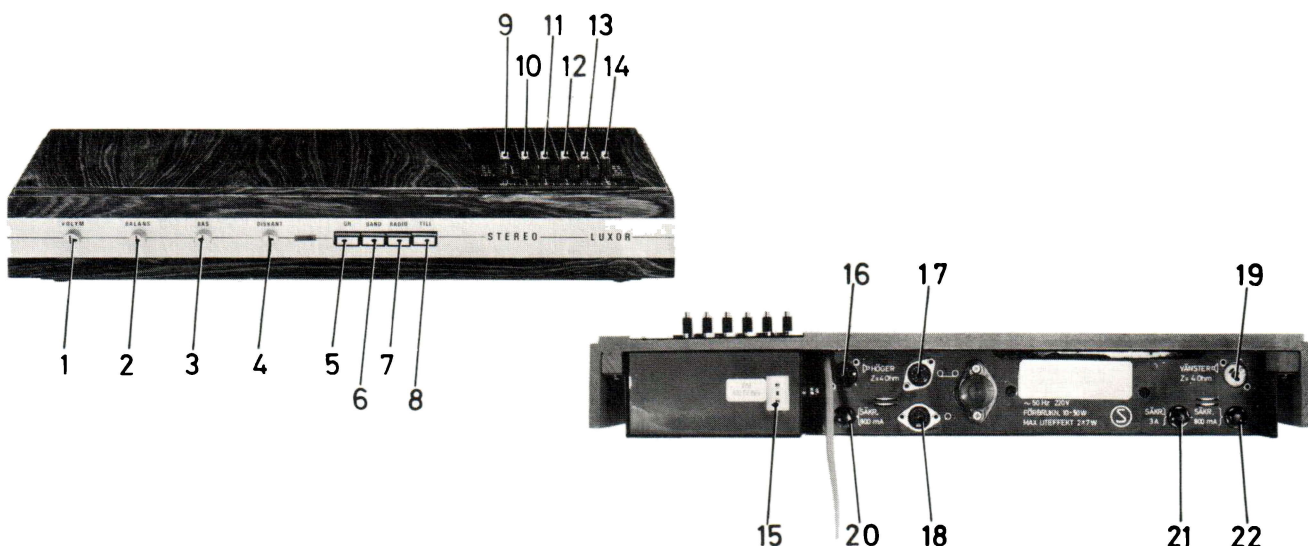

SERVICEBLAD FÖR FÖRSTÄRKARE

TYP 4887

SERIE 1

LUXOR/RADIO

JANUARI 1970

TEKNISKA DATA

FÖRSTÄRKARDEL:

FREKVENSOBRÅDE: 35 - 18.000 Hz \pm 2 dB
 UTGÅNGEFFEKT: 2 x 7 WATT
 EFFEKTFÖRBRUKNING: 10 - 50 WATT
 DISTORSION VID 6 WATT UNDER 3 %
 STÖRNIVÅ: -65 dB
 DYNAMIK: 60 dB
 UTGÅNGSIMPEDANS: 4 OHM
 NÄTSPÄNNING: 220 VOLT 50 HZ
 SKALLAMPA: 35 VOLT 0,05 AMP

INGÅNGAR: (DIN)	IMPEDANS	KÄNSLIGHET
BANDSPELARE	470 $\text{k}\Omega$	250 mV
KRISTALLPICKUP	470 $\text{k}\Omega$	250 mV

BESTYCKNING:

TRANSISTORER:

2 ST BC 114, 4 ST BC 113, 2 ST BC 119, 2 ST AD 161/
 AD 162, 1 ST AC 117, 1 ST TI 3027

BESTYCKNING:

TRANSISTORER:

1 ST AF 106, 1 ST AF 121, 3 ST AF 201

DIODER:

4 ST OA 90, 2xAA 119, 2 ST BB 103, 1 ST ZF 18

SÄKRINGAR:

20 FINSÄKRING 800 mA (HÖGER KANAL)
 21 FINSÄKRING 3 A (NÄTSÄKRING)
 22 FINSÄKRING 800 mA (VÄNSTER KANAL)

ANSLUTNINGAR:

- 15 FM-ANTENN
- 16 HÖGTALARE (HÖGER KANAL)
- 17 BANDSPELARE
- 18 GRAMMOFON MED KRISTALLPICKUP
- 19 HÖGTALARE (VÄNSTER KANAL)

DIMENSIONER, TRÄSLAG OCH VIKT

BREDD: 460 MM
 HÖJD: 70 MM
 DJUP: 210 MM