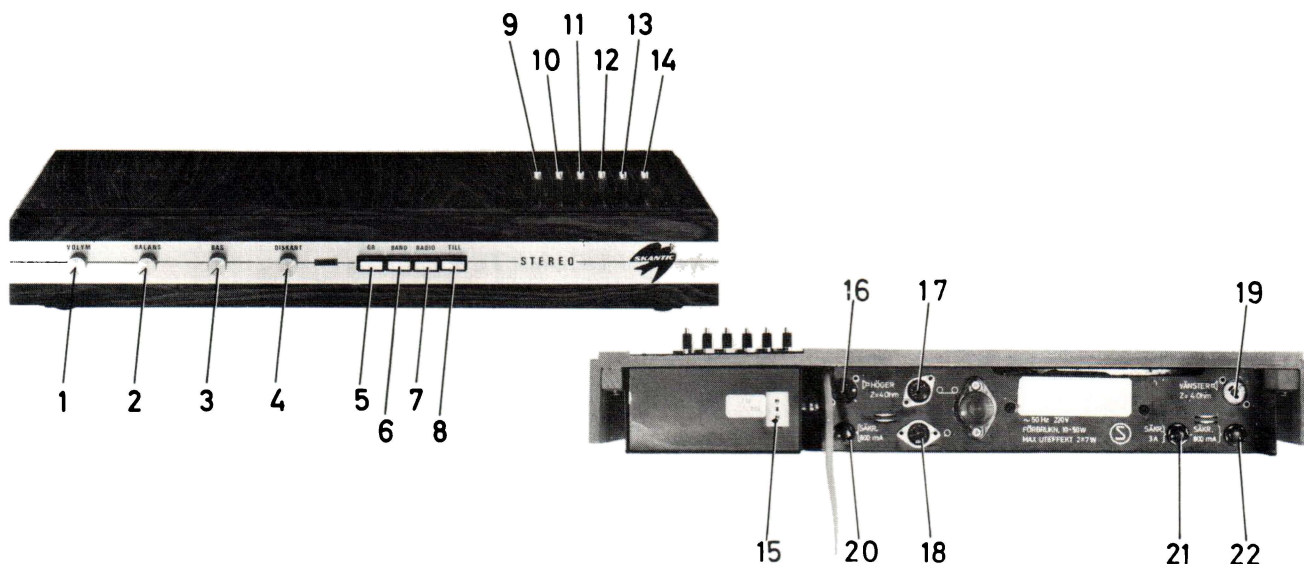

SERVICEBLAD FÖR FÖRSTÄRKARE

TYP 3827

SERIE 1

JANUARI 1970

TEKNISKA DATA

**FÖRSTÄRKARDEL:**

FREKVENSOMRÅDE: 35 - 18.000 Hz  $\pm$  2 dB  
 UTGÅNGSEFFEKT: 2 x 7 WATT  
 EFFEKTFÖRBRUKNING: 10 - 50 WATT  
 DISTORSION VID 6 WATT UNDER 3 %  
 STÖRNIVÅ: -65 dB  
 DYNAMIK: 60 dB  
 UTGÅNGSIMPEDANS: 4 OHM  
 NÄTSPÄNNING: 220 VOLT 50 HZ  
 SKALLAMPA: 35 VOLT 0,05 AMP

INGÅNGAR: (DIN)	IMPEDANS	KÄNSLIGHET
BANDSPELARE	470 kOHM	250 mV
KRISTALLPICKUP	470 kOHM	250 mV

**BESTYCKNING:**

**TRANSISTORER:**

2 ST BC 114, 4 ST BC 113, 2 ST BC 119, 2 ST AD 161/  
 AD 162, 1 ST AC 117, 1 ST TI 3027

**BESTYCKNING:**

**TRANSISTORER:**

1 ST AF 106, 1 ST AF 121, 3 ST AF 201

**DIODER:**

4 ST OA 90, 2xAA 119, 2 ST BB 103, 1 ST ZF 18

**SÄKRINGAR:**

20 FINSÄKRING 800 mA (HÖGER KANAL)  
 21 FINSÄKRING 3 A (NÄTSÄKRING)  
 22 FINSÄKRING 800 mA (VÄNSTER KANAL)

**ANSLUTNINGAR:**

- 15 FM-ANTENN
- 16 HÖGTALARE (HÖGER KANAL)
- 17 BANDSPELARE
- 18 GRAMMOFON MED KRISTALLPICKUP
- 19 HÖGTALARE (VÄNSTER KANAL)

DIMENSIONER, TRÄSLAG OCH VIKT

BREDD: 460 MM  
 HÖJD: 70 MM  
 DJUP: 210 MM