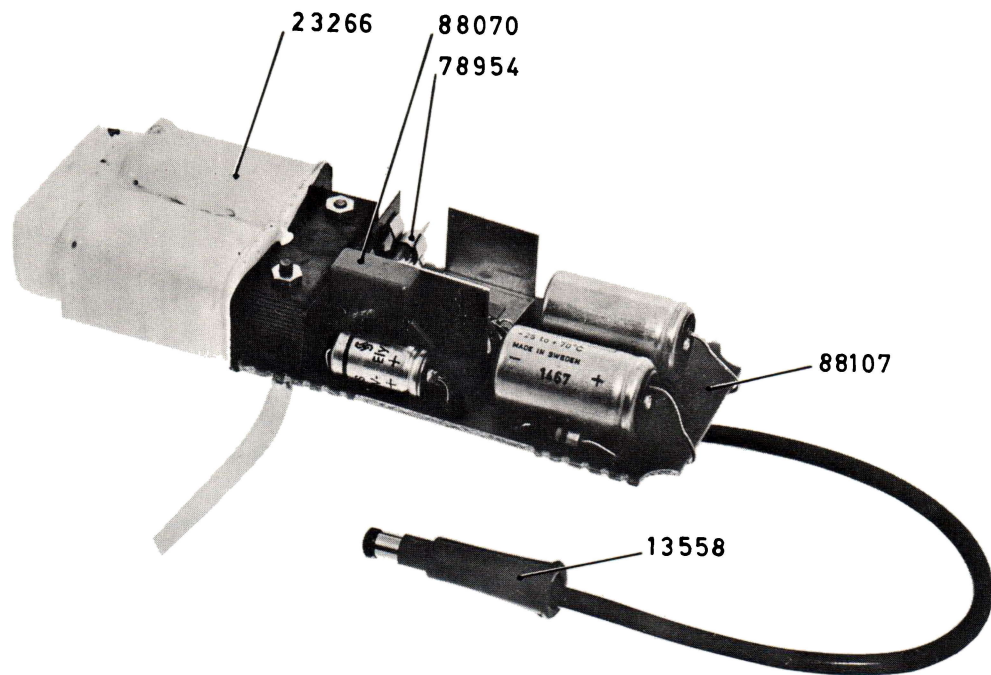

SERVICEBLAD FÖR BATTERI-
ELIMINATOR TYP BE-92

SERIE 1 - 2

LUXOR/RADIO

OKTOBER 1967

BATTERIELIMINATOR TYP BE-92 ÄR AVSEDD ATT ANVÄNDAS
FÖR DRIFT AV 9 VOLTS TRANSISTORMOTTAGARE.

ANSLUTES TILL 220 VOLTS VÄXELSTRÖMSNÄT OCH LÄMNAR
EN UTGÅENDE STABILISERAD LIKSPÄNNING PÅ 9 VOLT.

TEKNISKA DATA

REGLERTRANSISTOR:	AC 120
STABILISERINGSDIOD:	ZF 9,1
NÄTLIKRIKTARE:	SELENLIKRIKTARE
EFFEKTFÖRBRUKNING I TOMGÅNG:	1,5 WATT
BELASTNINGSSTRÖM:	250 mA
FINSÄKRING:	450 mA
DIMENSIONER:	153x57x29 MM
NETTOVIKT:	0,6 KG

RESERVDELSLISTA

Vid beställning skall alltid uppgivas:
Benämning, detaljnummer, typ och serie.

BENÄMNING	DETALJ NR	
ANSLUTNINGSPROPP	13558	
STRÖMBRYTARE	16786	
NÄTTRANSFORMATOR T-M82	23266	
KÅPA	39189	
SLADDKLAMMER	78503	
FINSÄKRING 450 mA	78954	
SELENLIKRIKTARE B30 C500/250	88070	
KOPPLINGSPLATTA, NITAD	88107	
LOCK, NITAT	88777	
<u>SERIE 2</u>		
LIKA SERIE 1 MED ÄNDRING AV FÖLJANDE:		
LOCK	39160	