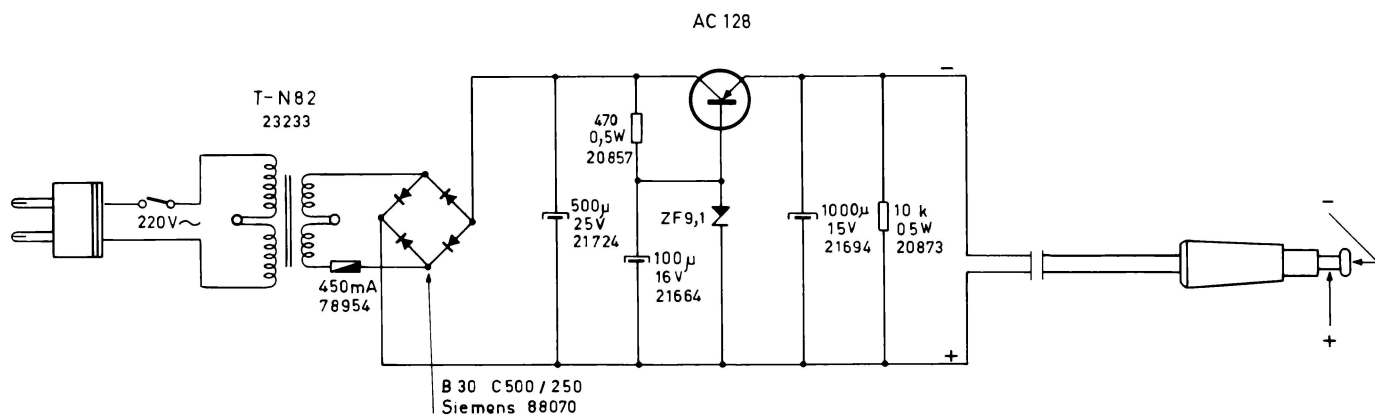

SERVICEBLAD FÖR BATTERI-
ELIMINATOR TYP BE-92

SERIE 1 - 2

LUXOR/RADIO

OKTOBER 1967

BATTERIELIMINATOR TYP BE-92 ÄR AVSEDD ATT ANVÄNDAS
FÖR DRIFT AV 9 VOLTS TRANSISTORMOTTAGARE.

ANSLUTES TILL 220 VOLTS VÄXELSTRÖMSNÄT OCH LÄMNAR
EN UTGÅENDE STABILISERAD LIKSPÄNNING PÅ 9 VOLT.

TEKNISKA DATA

REGLERTRANSISTOR:	AC 120
STABILISERINGSDIOD:	ZF 9,1
NÄTLIKRIKTARE:	SELENLIKRIKTARE
EFFEKTFÖRBRUKNING I TOMGÅNG:	1,5 WATT
BELASTNINGSSTRÖM:	250 mA
FINSÄKRING:	450 mA
DIMENSIONER:	153x57x29 MM
NETTOVIKT:	0,6 KG

RESERVDELSLISTA

Vid beställning skall alltid uppgivas:
Benämning, detaljnummer, typ och serie.

BENÄMNING	DETALJ NR	
ANSLUTNINGSPROPP	13558	
STRÖMBRYTARE	16786	
NÄTTRANSFORMATOR T-M82	23266	
KÅPA	39189	
SLADDKLAMMER	78503	
FINSÄKRING 450 mA	78954	
SELENLIKRIKTARE B30 C500/250	88070	
KOPPLINGSPLATTA, NITAD	88107	
LOCK, NITAT	88777	
<u>SERIE 2</u>		
LIKA SERIE 1 MED ÄNDRING AV FÖLJANDE:		
LOCK	39160	