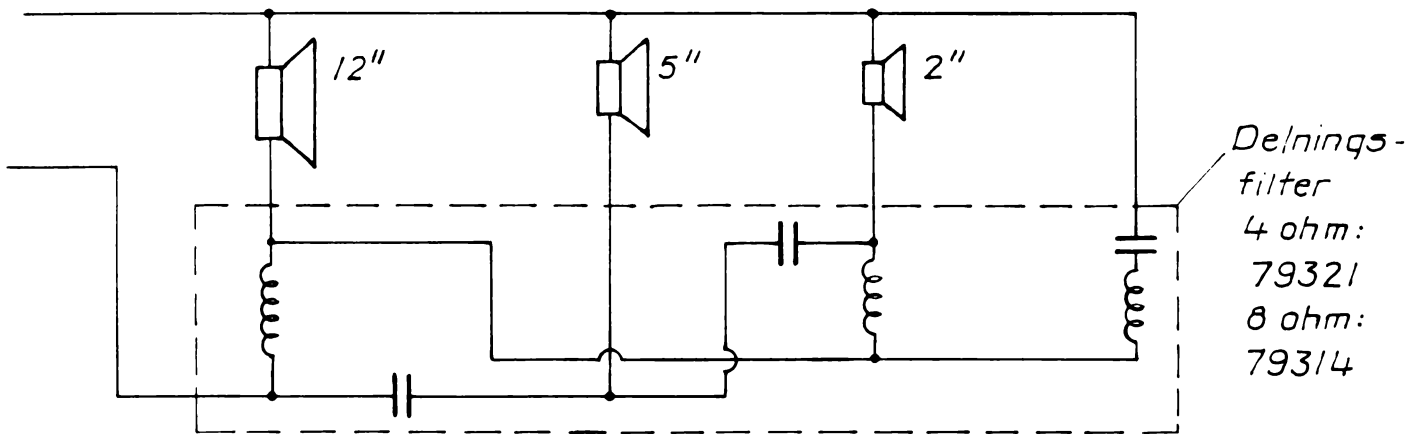

KOPPLING AV HÖGTALARE

RESERVELSLISTA

Vid beställning skall alltid uppgivas:
Benämning, detaljnummer, typ och serie.

BENÄMNING	DETALJ NR	
<u>HÖGTALARE, KOMPL. 4 OHM</u>	18605	
<u>HÖGTALARE, KOMPL. 8 OHM</u>	18454	
LÅDA	39364	
<u>FRONT, KOMPL.</u>	89063	
FRONT	88919	
BASHÖGTALARE 4 OHM	73318	
BASHÖGTALARE 8 OHM	73311	
MELLANTONSHÖGTALARE 4 OHM	79319	
MELLANTONSHÖGTALARE 8 OHM	79312	
HÖGTONSHÖGTALARE 4 OHM	79320	
HÖGTONSHÖGTALARE 8 OHM	79313	
DELNINGSFILTER 4 OHM	79321	
DELNINGSFILTER 8 OHM	79314	
KLAMMER	88922	
SLADDAVBÄRING	88979	
VARUMÄRKE	84176	
LÄNKRULLAR	59938