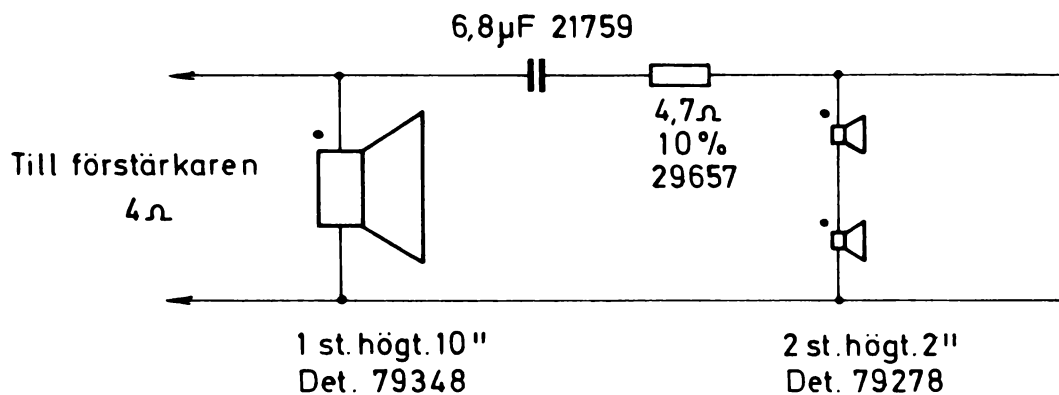

SERVICEBLAD FÖR HÖGTALARE

TYP SH 104, SH 104 S

SERIE 1

**LUXOR/RADIO**

OKTOBER 1970

TEKNISKA DATA

MÄRKEFFEKT:	40 WATT
DRIFTSEFFEKT (KÄNSLIGHET):	5 WATT
IMPEDANS:	4 OHM
FREKVENSOMRÅDE:	20 - 20.000 Hz
HARMONISK DISTORSION (DIN):	$< 1,4 \%$
DELNINGSFILTER:	3000 Hz
VOLYM:	36 LITER
HÖGTALARE:	1 ST 10", 2 ST 2"
DIMENSIONER:	HÖJD 550 MM
	BREDD 320 MM
	DJUP 260 MM

# KOPPLING AV HÖGTALARE

• Anslutningar märkta med röd prick eller röd isoleringsbussning.