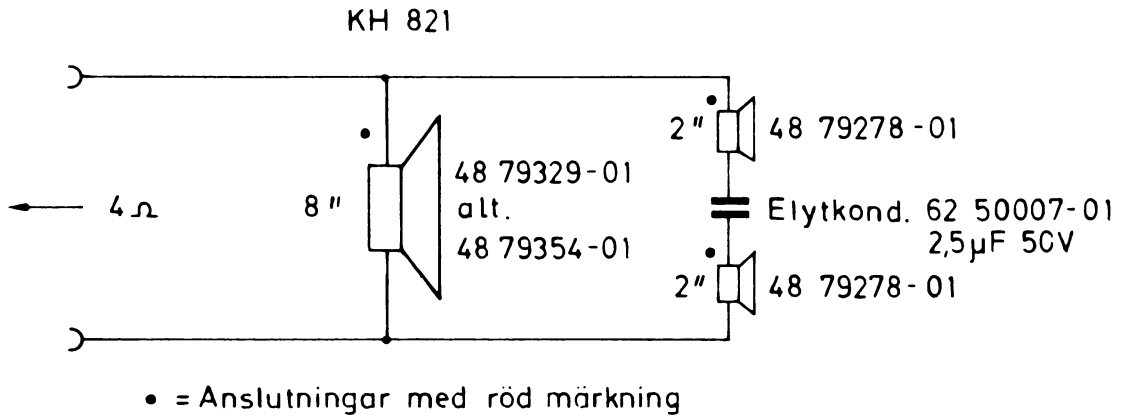

SERVICEBLAD FÖR
HÖGTALARE TYP KH-821
Serie 1

LUXOR

Februari 1972

T e k n i s k a d a t a

Drifteffekt	3 watt
Gränseffekt	30 watt
Märkeffekt	20 watt
Impedans	4 ohm
Delningsfrekvens	3000 Hz
Volym	16 l
Högtalare	1 st 8", 2 st 2"

Storlek: höjd 40 cm
bredd 27 "
djup 19 "

Vikt: brutto 11,5 kg

KOPPLING AV HÖGTALARE

RESERVDLSLISTA

Vid beställning skall alltid uppgivas:
Benämning, artikelnummer, typ och serie.

Artikel-nr	Benämning
40 32397-01	Högtalarlåda
40 89900-01	Frontplatta kpl
48 79329-01	Högtalare 8" 4 ohm alternativt
48 79354-01	" 8" 4 "
48 79278-01	Högtalare 2" 5 ohm
62 50007-01	Elektrolytkondensator 2,5 μ F, 50 V
54 89795-01	Klammer
44 60006-01	Klammer kpl
43 39060-01	Sladd
41 84352-01	Varumärke Luxor
41 86545-01	Varumärke Skantic