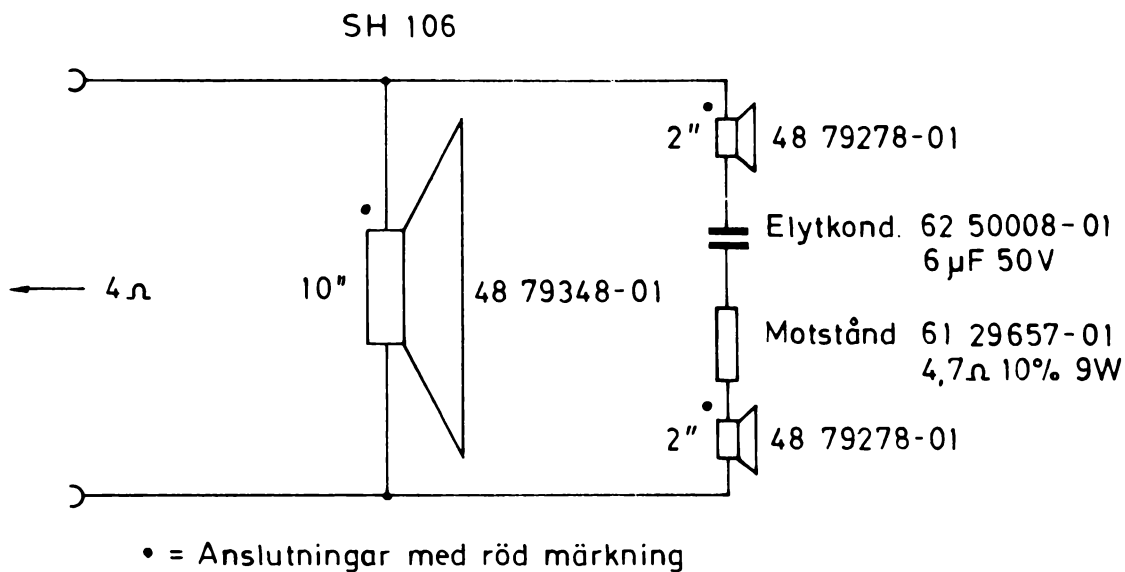

SERVICEBLAD FÖR
HÖGTALARE TYP SH-106
Serie 1

LUXOR

Februari 1972

T e k n i s k a d a t a

Drifteffekt	5 watt
Gränseffekt	50 watt
Märkeffekt	40 watt
Impedans	4 ohm
Delningsfrekvens	3000 Hz
Volym	36 l
Högtalare	1 st 10", 2 st 2"

Storlek: höjd 60 cm
bredd 32 "
djup 27 "

Vikt: brutto 26,0 kg

KOPPLING AV HÖGTALARE

RESERVDLSLISTA

Vid beställning skall alltid uppgivas:
Benämning, artikelnummer, typ och serie.

Artikel-nr	Benämning
40 33997-01	Låda
40 89898-01	Frontplatta kpl
48 79348-01	Högtalare 10" 4 ohm
48 79278-01	Högtalare 2" 5 ohm
62 50008-01	Elektrolytkondensator 6 μ F 50 V
40 89876-01	Frontplatta
54 89795-01	Klammer
61 29657-01	Motstånd 4,7 ohm 9 W
44 60006-01	Klammer kpl
43 39060-01	Högtalarsladd kpl
53 14349-01	Sladdavbäring
41 84352-01	Varumärke Luxor
41 86545-01	Varumärke Skantic
40 89828-01	Filtfot självhäftande