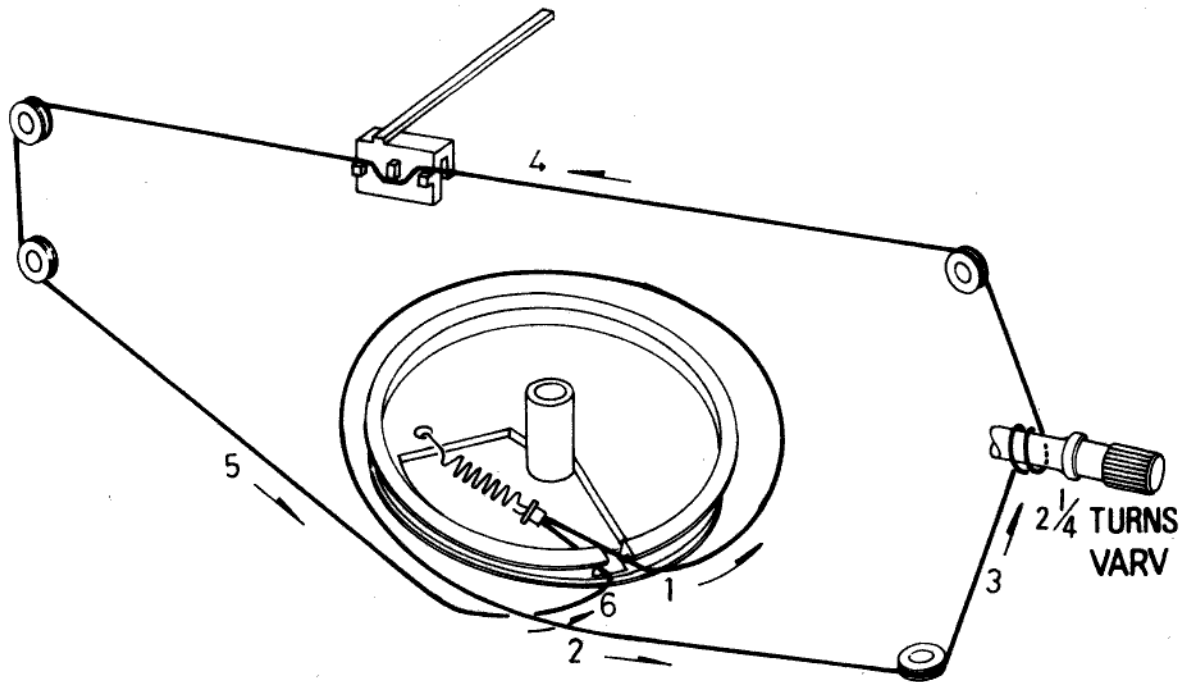

LUXOR

KOPPLINGSSCHEMA
CIRCUIT DIAGRAM
SCHALTSCHHEMA
KYTKINKAAVA

SKANTIC

11091751

Ser. 1
Sarja 1

11091752

Nov. 1977

AC 220V 50Hz