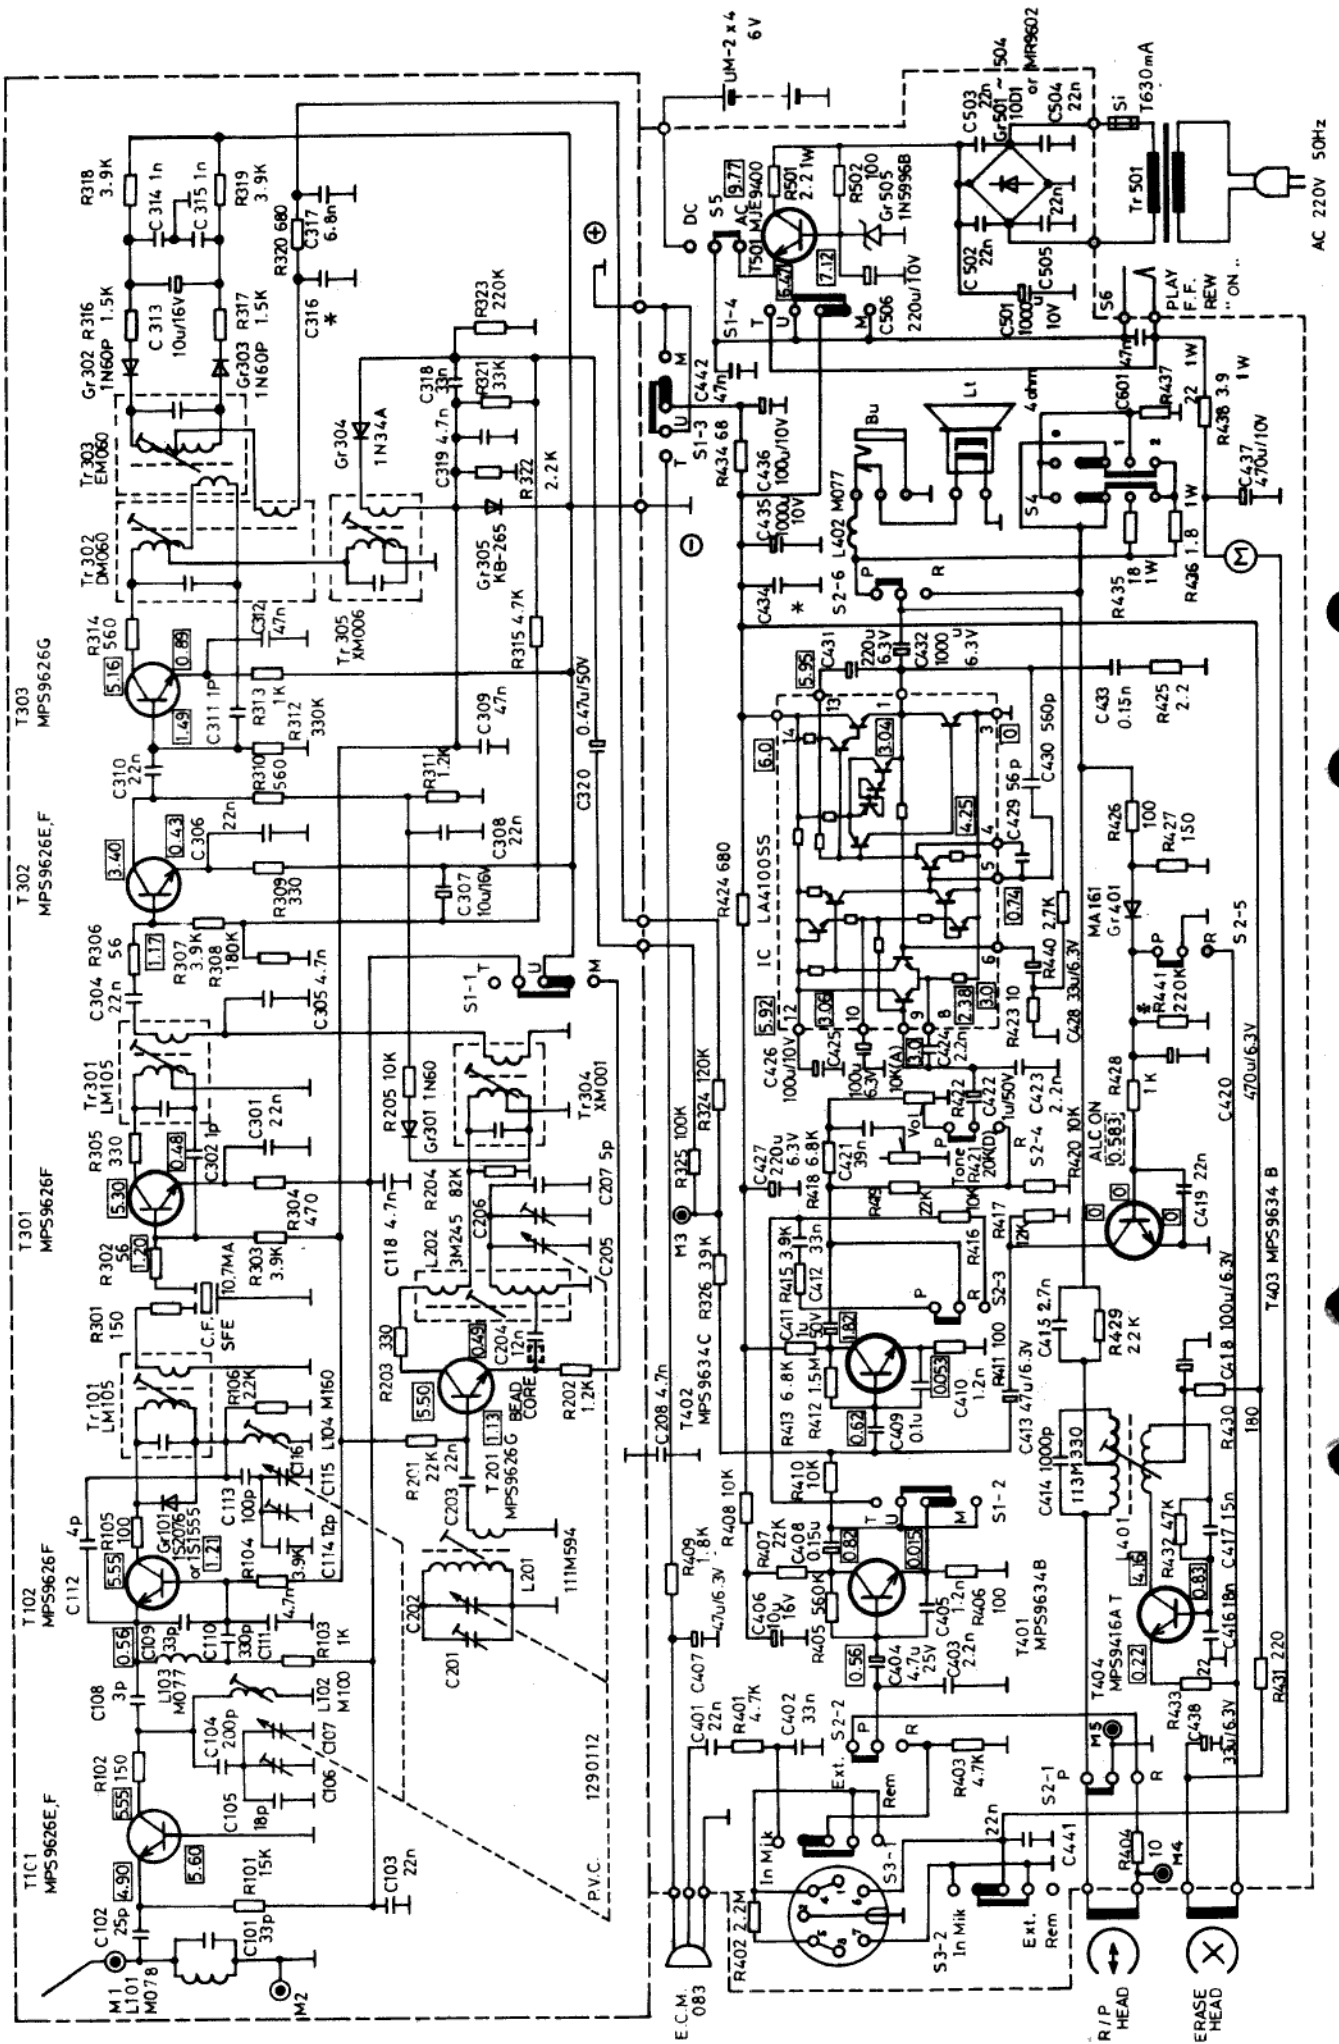

LUXOR

KOPPLINGSSCHEMA
CIRCUIT DIAGRAM
SCHALTSCHHEMA
KYTKINKAAVA

SKANTIC

11091751

Ser. 1
Sarja 1

11091752

Nov. 1977

AC 220V 50Hz