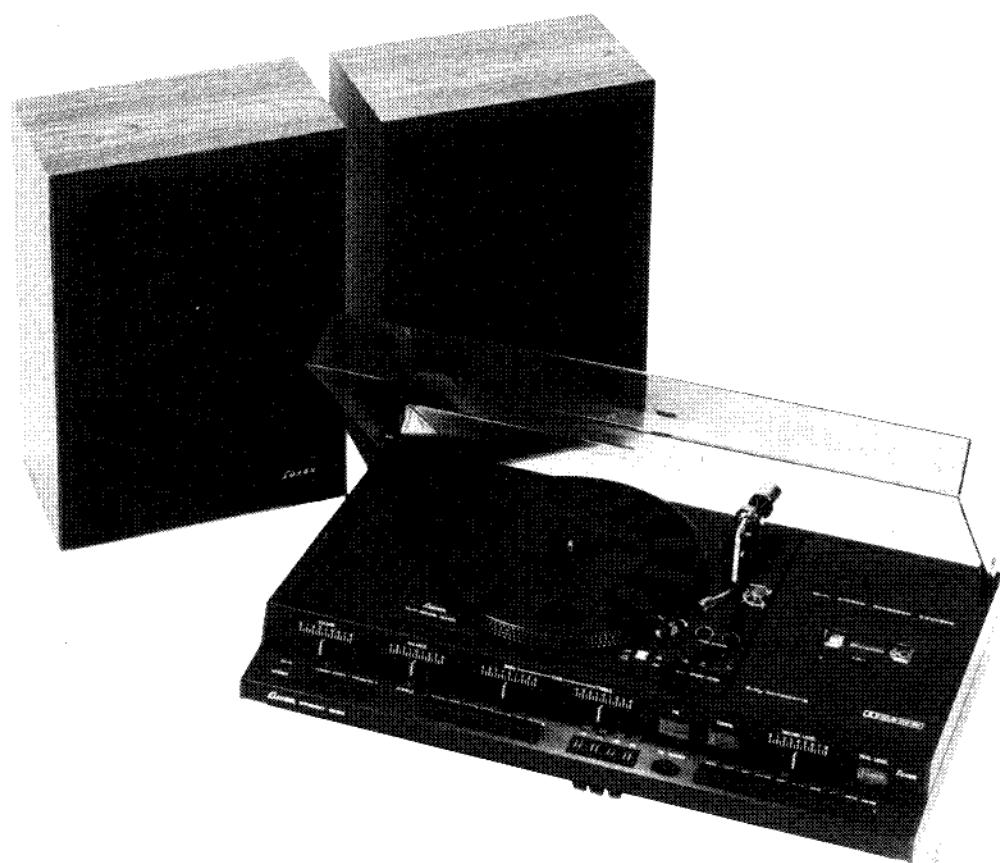

SERVICE MANUAL

SKANTIC

LUXOR

TYPE 1503063

Serie 3

Sarja 3

November 1979
Marraskuu

FÖR SERIE 3 GÄLLER SERVICEANVISNING R2E-16 MED FÖLJANDE ÄNDRINGAR:
SARJAA 3 KOSKEE HUOLTO-OHJE R2E-16 SEKA SEURAAVAT MUUTOKSET:

ÄNDRINGAR I RESERVDLSLISTAN

MUUTOKSIA VARAOSALUETTELOSSA

ARTIKEL NR		OSA NO	BENÄMNING	NIMITYS
SERIE SARJA 1	SERIE SARJA 3			
40 80061-01	40 80061-52		<u>Lock, kompl</u>	<u>Kansi, täydell</u>
53 00019-01	53 00019-02		Bromsled	Jarru
53 00020-01	53 00020-02		Bromsbricka	Jarrualuslevy
57 94221-07	57 99361-01		<u>Skivspelare (se BG2D-1,1)</u>	<u>Levysoitin (katso BG2D-1,1)</u>
	43 70869-01		Kabelstam P.U.	Yhdyskaapeli, äänirasia
57 70048-01	57 70302-01		Skivtallrik	Levylautanen
57 70231-01	57 70299-01		Tallriksmatta	Levylautasenmatto
	57 70330-01		Tonarmshuvud	Äänivarren pää
	57 70323-01		Motvikt	Vastapaino
55 20124-01	55 20124-04		Kretskort, förförstärkare	Piirikortti, esivahvistin
55 20268-01	55 20268-02		Kretskort, nätde1	Piirikortti, verkko-osa
55 20275-01	55 20275-02		Kretskort, nätstab.de1	Piirikortti, verkkostabilisointiosa
	55 20292-01		Kretskort, skivspelaranslutn.	Piirikortti, yhdys, levysoitin
58 00059-01	58 00068-01		Nättransformator T-N 188	Verkkomuuntaja T-N 188
	58 00213-01		Nättransformator (240 V)	Verkkomuuntaja (240 V)
66 73063-10	66 73063-12		Bruksanvisning, Luxor	Käyttöohje, Luxor
66 73063-20	66 73063-22		Bruksanvisning, Skantic	Käyttöohje, Skantic