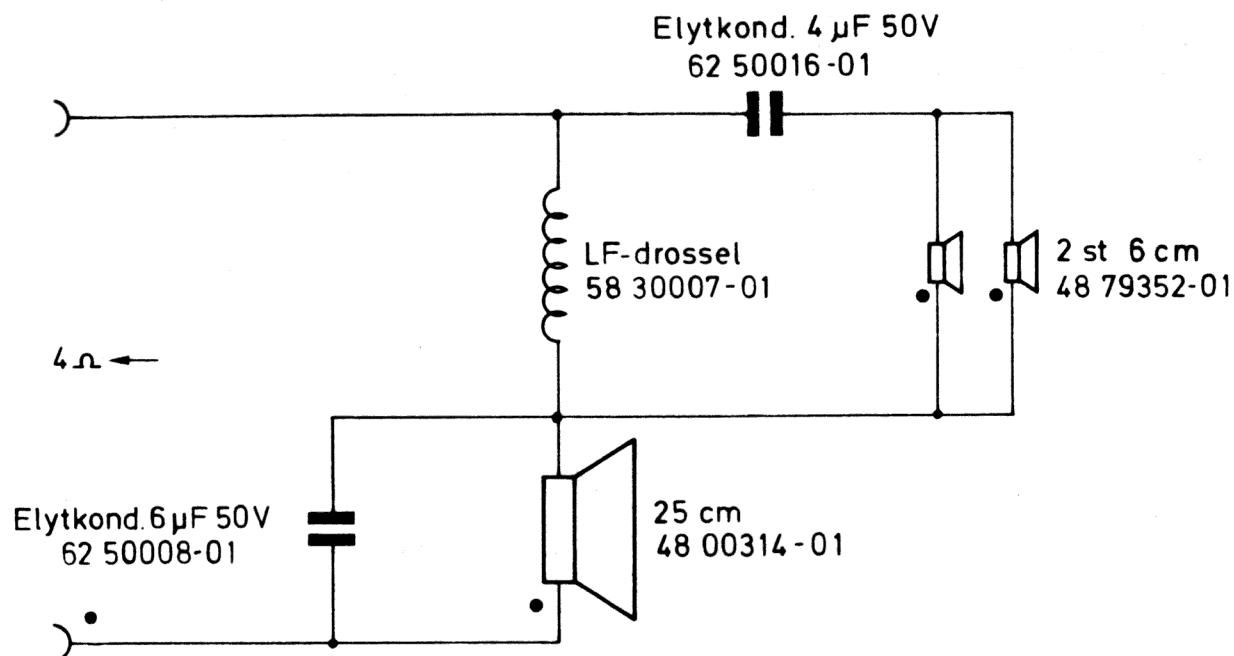

- Anslutningar med röd markering.
Drossel och kondensatorer monteras på
mönsterkort 55 10034-01.

RESERVDLSLISTA

Vid beställning skall alltid uppgivas:
Benämning, artikelnummer, typ och serie.

Artikel-nr	Benämning	Artikel-nr	Benämning
40 06021-01	Låda teak	41 70000-01	Varumärke Luxor
40 06021-02	" jakaranda	41 86545-01	Varumärke Skantic
40 06021-03	" valnöt	49 20002-01	Tätningring
40 06021-09	" vit	55 70001-01	<u>Filterenhet kpl</u>
40 33991-01	Dekorlist	54 13739-01	Lödstift
40 60003-01	Tyg	55 10034-01	Mönsterkort
52 82575-01	Häftklammer 80/6	45 46097-01	Distansrör
40 06021-05	Frontplatta	49 90002-01	Bricka aluminium
40 60003-09	Tyg	49 90003-01	Bricka träfiber
40 89828-01	Självhäftande filtfoot	50 12111-01	Mutter M6M4 FZB
43 39060-01	Högtalarsladd	58 30007-01	LF-drossel kpl
44 60006-01	Klammer kpl	62 50008-01	Elyt, 6 μ F, 50 V
48 00314-01	Högtalare 25 cm	62 50016-01	Elyt, 4 μ F, 50 V
48 79352-01	Högtalare 6 cm		