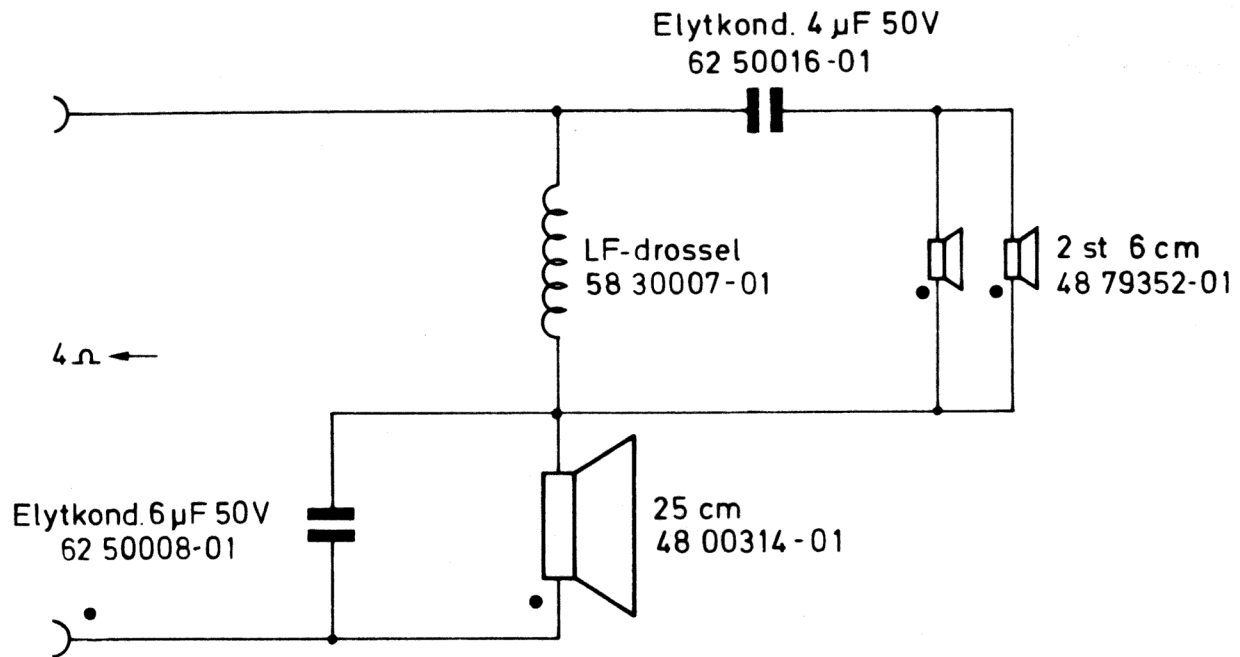

LUXORServiceblad för högtalare typ 6021
Serie 1**SKANTIC**

November 1972

T e k n i s k a d a t a

| | |
|-----------------------|-------------------------|
| Drifteffekt | 5 watt |
| Gränseffekt | 50 watt |
| Märkeffekt | 40 watt |
| Impedans | 4 ohm |
| Frekvensområde | 38 - 18000 Hz |
| Harmonisk distorsion | $\leq 1,5 \%$ |
| Delningsfrekvens | 2000 Hz |
| Volym | 31 l |
| Bestyckning högtalare | 1 st 25 cm 2 st 6 cm |

- Anslutningar med röd markering.
- Drossel och kondensatorer monteras på
mönsterkort 55 10034-01.

RESERVDLSLISTA

Vid beställning skall alltid uppgivas:
Benämning, artikelnummer, typ och serie.

| Artikel-nr | Benämning | Artikel-nr | Benämning |
|-------------|-----------------------|-------------|------------------------|
| 40 06021-01 | Låda teak | 41 70000-01 | Varumärke Luxor |
| 40 06021-02 | " jakaranda | 41 86545-01 | Varumärke Skantic |
| 40 06021-03 | " valnöt | 49 20002-01 | Tättningsring |
| 40 06021-09 | " vit | 55 70001-01 | <u>Filterenhet kpl</u> |
| 40 33991-01 | Dekorlist | 54 13739-01 | Lödstift |
| 40 60003-01 | Tyg | 55 10034-01 | Mönsterkort |
| 52 82575-01 | Häftklammer 80/6 | 45 46097-01 | Distansrör |
| 40 06021-05 | Frontplatta | 49 90002-01 | Bricka aluminium |
| 40 60003-09 | Tyg | 49 90003-01 | Bricka träfiber |
| 40 89828-01 | Självhäftande filtfot | 50 12111-01 | Mutter M6M4 FZB |
| 43 39060-01 | Högtalarsladd | 58 30007-01 | LF-drossel kpl |
| 44 60006-01 | Klammer kpl | 62 50008-01 | Elyt, 6 μ F, 50 V |
| 48 00314-01 | Högtalare 25 cm | 62 50016-01 | Elyt, 4 μ F, 50 V |
| 48 79352-01 | Högtalare 6 cm | | |