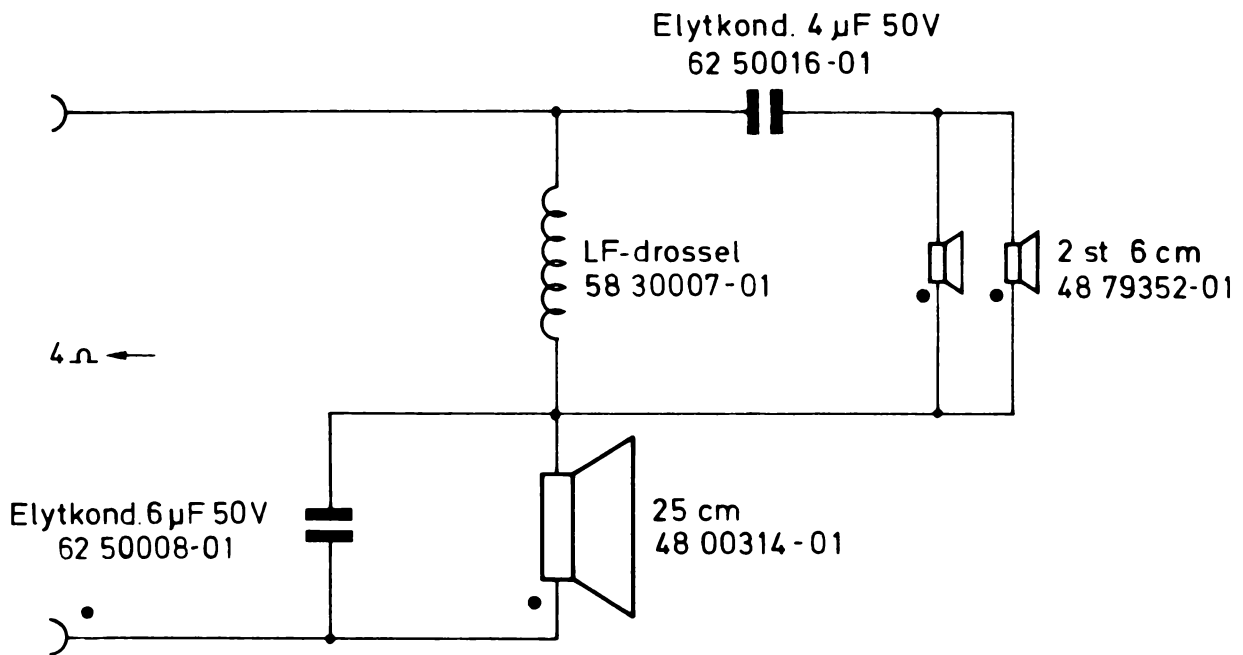

LUXORServiceblad för högtalare typ 6021
Serie 1**SKANTIC**

November 1972

T e k n i s k a d a t a

Drifteffekt	5 watt
Gränseffekt	50 watt
Märkeffekt	40 watt
Impedans	4 ohm
Frekvensområde	38 - 18000 Hz
Harmonisk distorsion	$\leq 1,5 \%$
Delningsfrekvens	2000 Hz
Volym	31 l
Bestyckning högtalare	1 st 25 cm 2 st 6 cm

- Anslutningar med röd markering.
- Drossel och kondensatorer monteras på
mönsterkort 55 10034-01.

RESERVDELSLISTA

Vid beställning skall alltid uppgivas:
Benämning, artikelnummer, typ och serie.

Artikel-nr	Benämning	Artikel-nr	Benämning
40 06021-01	Låda teak	41 70000-01	Varumärke Luxor
40 06021-02	" jakaranda	41 86545-01	Varumärke Skantic
40 06021-03	" valnöt	49 20002-01	Tätningarring
40 06021-09	" vit	55 70001-01	<u>Filterenhet kpl</u>
40 33991-01	Dekorlist	54 13739-01	Lödstift
40 60003-01	Tyg	55 10034-01	Mönsterkort
52 82575-01	Häftklammer 80/6	45 46097-01	Distansrör
40 06021-05	Frontplatta	49 90002-01	Bricka aluminium
40 60003-09	Tyg	49 90003-01	Bricka träfiber
40 89828-01	Självhäftande filtfoot	50 12111-01	Mutter M6M4 FZB
43 39060-01	Högtalarsladd	58 30007-01	LF-drossel kpl
44 60006-01	Klammer kpl	62 50008-01	Elyt, 6 μ F, 50 V
48 00314-01	Högtalare 25 cm	62 50016-01	Elyt, 4 μ F, 50 V
48 79352-01	Högtalare 6 cm		