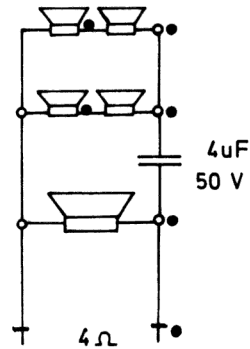

LUXORServiceblad för högtalare
typ 6831 serie 1**SKANTIC**

40 56831-01

40 56831-02

September 1973

Tekniska data

Gränseffekt	50 watt
Märkeffekt	40 watt
Impedans	4 ohm
Delningsfrekvens	2500 Hz
Harmonisk distorsion vid 1000 Hz	$\leq 1\%$
Volym	18 l
Högtalare	1 st 20 cm, 4 st 5 cm

KOPPLINGSANVISNING

4 st 48 79355-01 5 Ω

PRINCIPSCHEMA

● - ANSLUTNING MED RÖD MÄRKNING

--- - RÖD KABEL (EJ SKÄRMAD)

RESERVDELSLISTA

Vid beställning skall alltid uppgivas:
Benämning, artikelnummer, typ och serie.