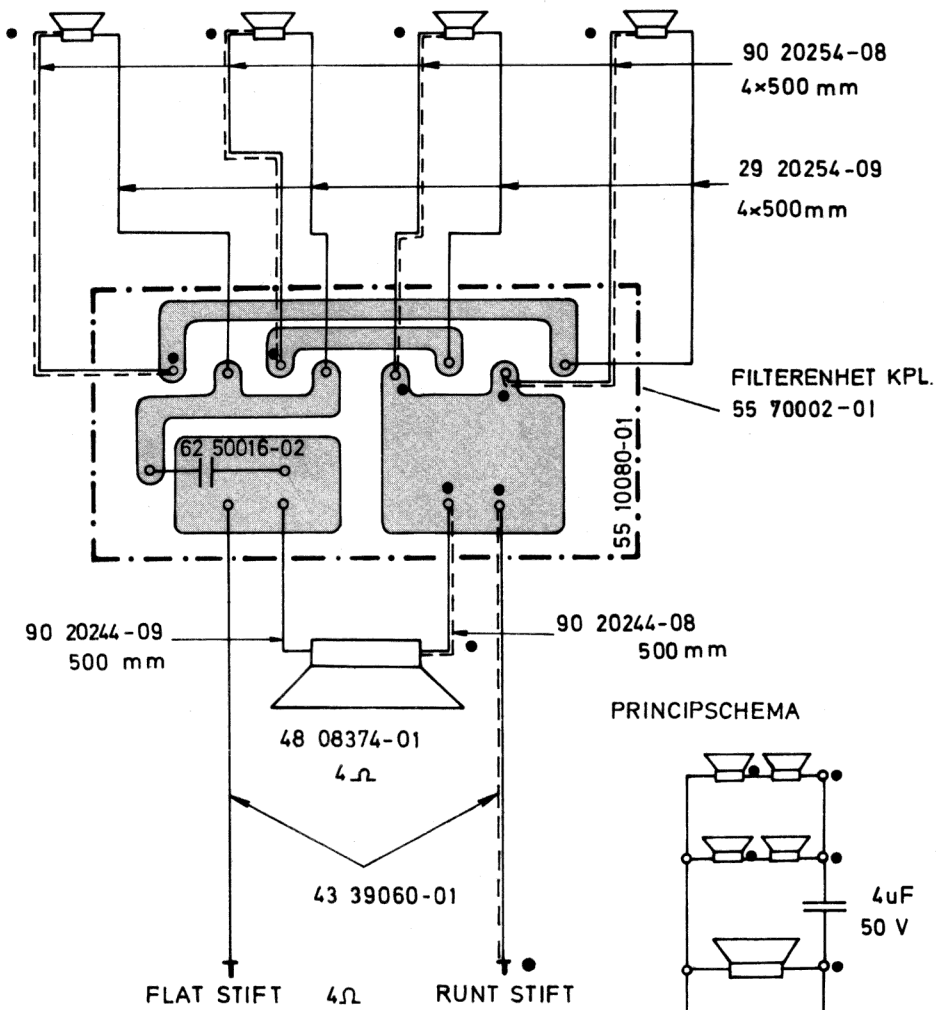

LUXORServiceblad för högtalare
typ 6831 serie 1**SKANTIC**

40 56831-01

40 56831-02

September 1973

Tekniska data

Gränseffekt	50 watt
Märkeffekt	40 watt
Impedans	4 ohm
Delningsfrekvens	2500 Hz
Harmonisk distorsion vid 1000 Hz	$\leq 1\%$
Volym	18 l
Högtalare	1 st 20 cm, 4 st 5 cm

KOPPLINGSANVISNING

4 st 48 79355-01 5 Ω

PRINCIPSCHEMA

● - ANSLUTNING MED RÖD MÄRKNING

--- - RÖD KABEL (EJ SKÄRMAD)

RESERVDELSLISTA

Vid beställning skall alltid uppgivas:
Benämning, artikelnummer, typ och serie.