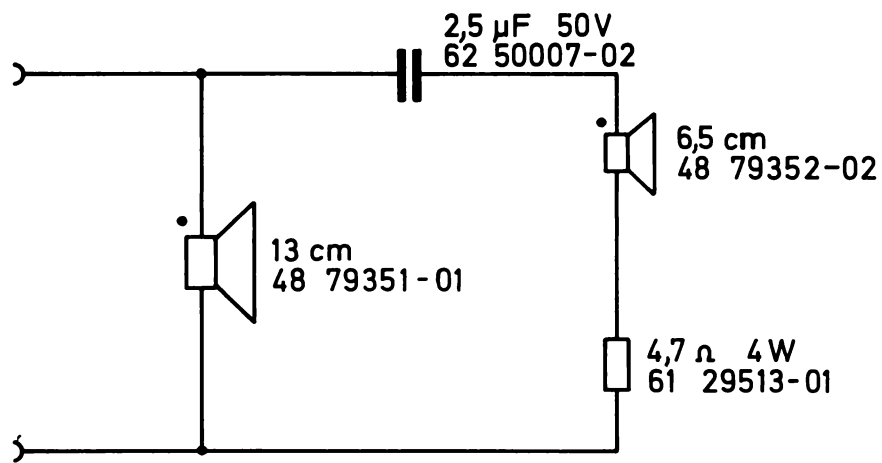

Känslighet	5 watt
Märkeffekt	15 watt
Frekvensområde	50 - 18.000 Hz
Delningsfrekvens	3.000 Hz
Volym	4 liter
Bestyckning	1 st 13 cm högtalare
	1 st 6 cm högtalare

RESERVDLSLISTA

Vid beställning skall alltid uppgivas:
Benämning, artikelnummer, typ och serie.