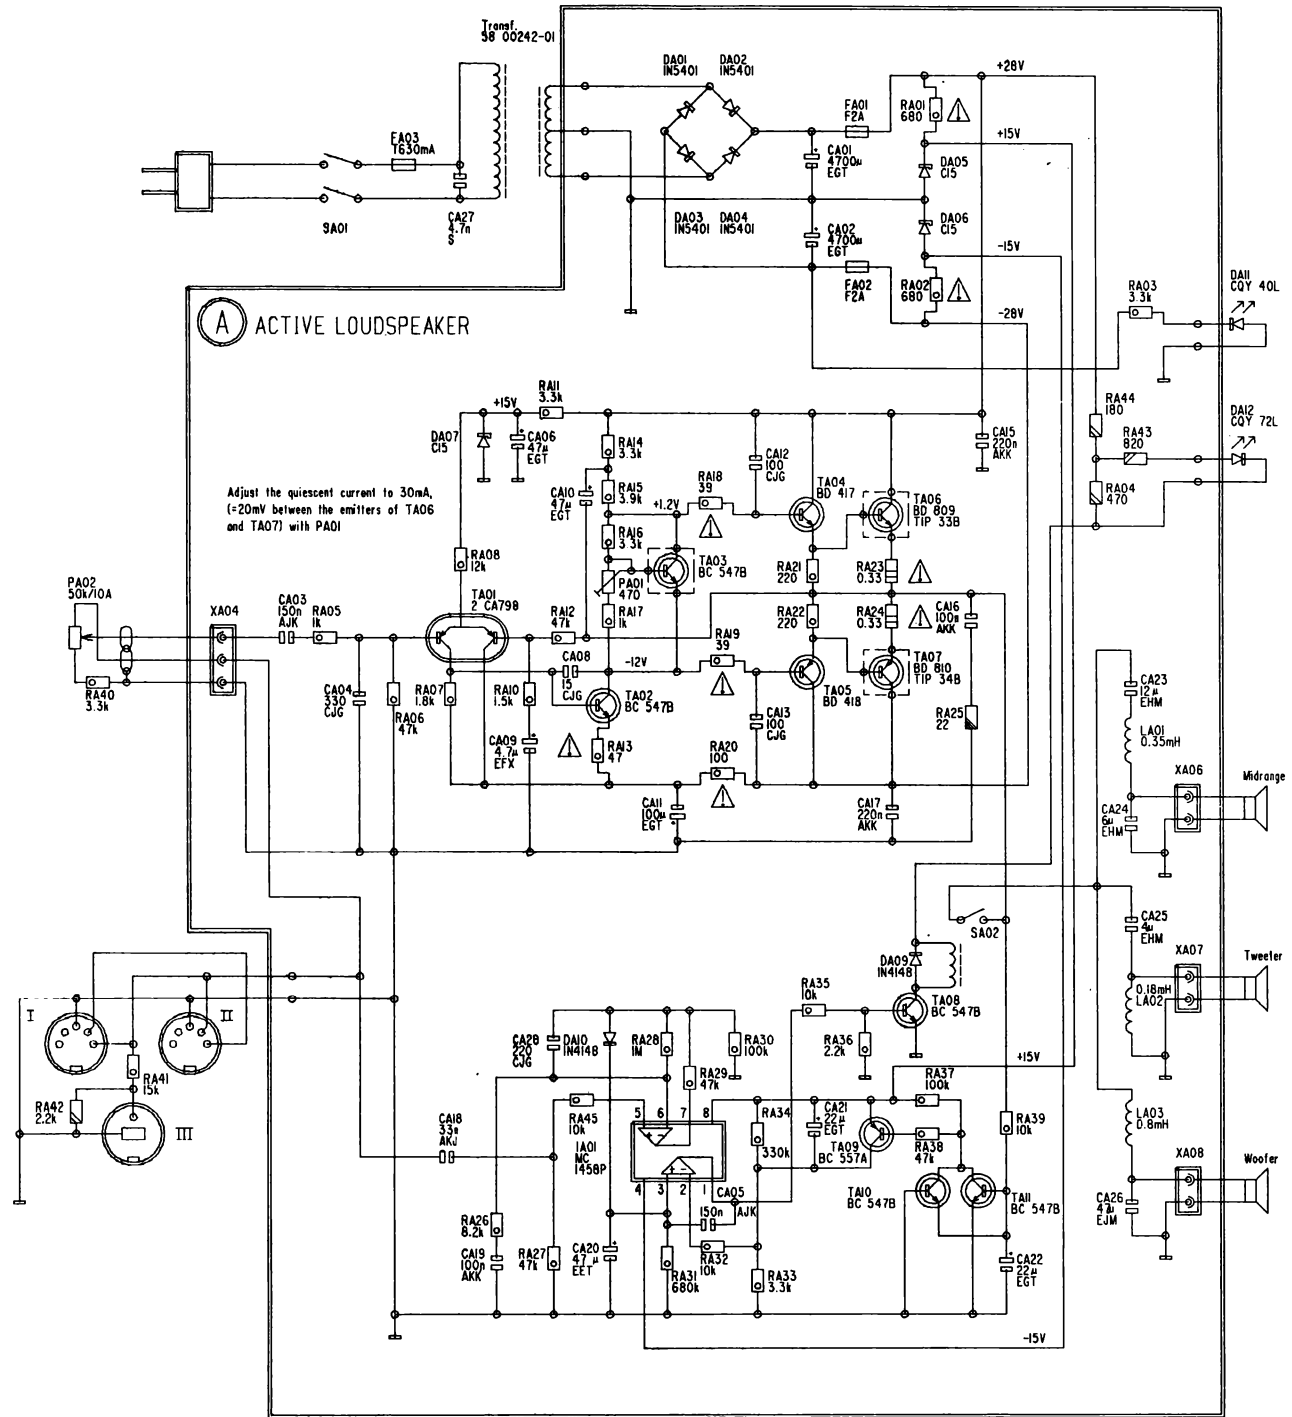

SERVICE MANUAL

SKANTIC

LUXOR

8111

TYPE 1404012

Bestyckning Speaker units Bestückung	1 13 cm, 1 10 cm, 1 2,5 cm (dome tweter)
Impedans Impedance Impedanz	4 ohm
Märkeffekt Power handling capacity Nennbelastbarkeit	40 W
Frekvensområde Frequency response Übertragungsbereich	50—20000 Hz
Delningsfrekvenser Crossover frequencies Übergangsfrequenzen	1500 Hz, 6000 Hz
Volym Volume Volumen	8 L

IA01	64 90048-01	MC 1458P
TA01	63 10075-01	2SA 798
02	63 10011-01	BC 547B
03	63 10011-01	BC 547B
04,05	63 20051-01	BD 417,BD 418
06	63 20031-01	BD 809
	63 20031-02	TIP 33B (ALT.)
07	63 20032-01	BD 810
	63 20032-02	TIP 34B (ALT.)
08	63 10011-01	BC 547B
09	63 10013-01	BC 557A
10	63 10011-01	BC 547B
11	63 10011-01	BC 547B
DA01	63 40124-01	1N5401
02	63 40124-01	1N5401
03	63 40124-01	1N5401
04	63 40124-01	1N5401
05	63 08753-01	ZENER C15
06	63 08753-01	ZENER C15
07	63 08753-01	ZENER C15
09	63 08824-01	1N4148
10	63 08824-01	1N4148
LA	58 00242-01	Transformator
	60 20030-01	Relä 12 V
FA01	65 15376-01	Säkring F2A
02	65 15376-01	Säkring F2A