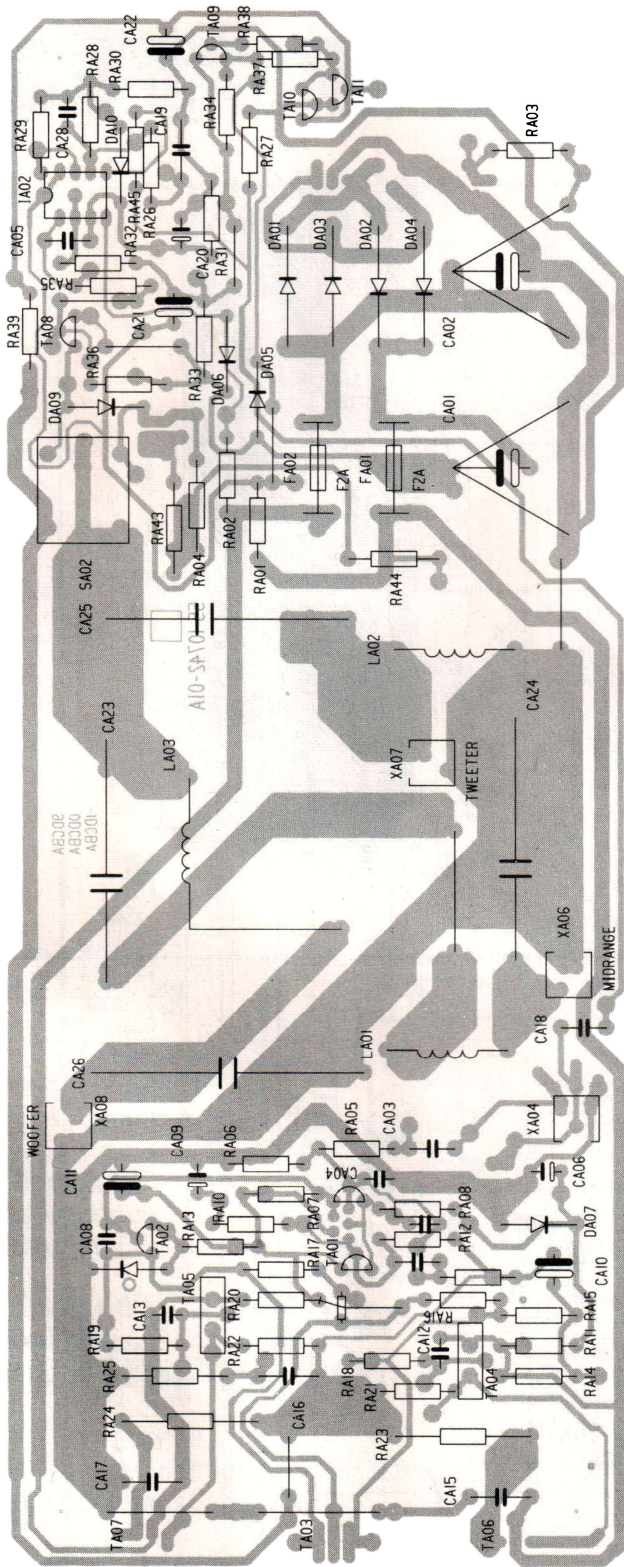

SERVICE MANUAL

SKANTIC

LUXOR

8111

TYPE 1404012

Bestyckning Speaker units Bestückung	1 13 cm, 1 10 cm, 1 2,5 cm (dome tweter)
Impedans Impedance Impedanz	4 ohm
Märkeffekt Power handling capacity Nennbelastbarkeit	40 W
Frekvensområde Frequency response Übertragungsbereich	50—20000 Hz
Delningsfrekvenser Crossover frequencies Übergangsfrequenzen	1500 Hz, 6000 Hz
Volym Volume Volumen	8 L

IA01	64 90048-01	MC 1458P
TA01	63 10075-01	2SA 798
02	63 10011-01	BC 547B
03	63 10011-01	BC 547B
04,05	63 20051-01	BD 417,BD 418
06	63 20031-01	BD 809
	63 20031-02	TIP 33B (ALT.)
07	63 20032-01	BD 810
	63 20032-02	TIP 34B (ALT.)
08	63 10011-01	BC 547B
09	63 10013-01	BC 557A
10	63 10011-01	BC 547B
11	63 10011-01	BC 547B
DA01	63 40124-01	1N5401
02	63 40124-01	1N5401
03	63 40124-01	1N5401
04	63 40124-01	1N5401
05	63 08753-01	ZENER C15
06	63 08753-01	ZENER C15
07	63 08753-01	ZENER C15
09	63 08824-01	1N4148
10	63 08824-01	1N4148
LA	58 00242-01	Transformator
	60 20030-01	Relä 12 V
FA01	65 15376-01	Säkring F2A
02	65 15376-01	Säkring F2A

47 KΩ

<u>Volume</u>	<u>Input</u>
min	7,3 V
max	400 mV

RESERVD ELSLISTA

V. g. uppge alltid vid beställning:
Artikelnummer, benämning, typ och serie.

SPARE PARTS LIST

When ordering please always state:
Part No, description, model and series.