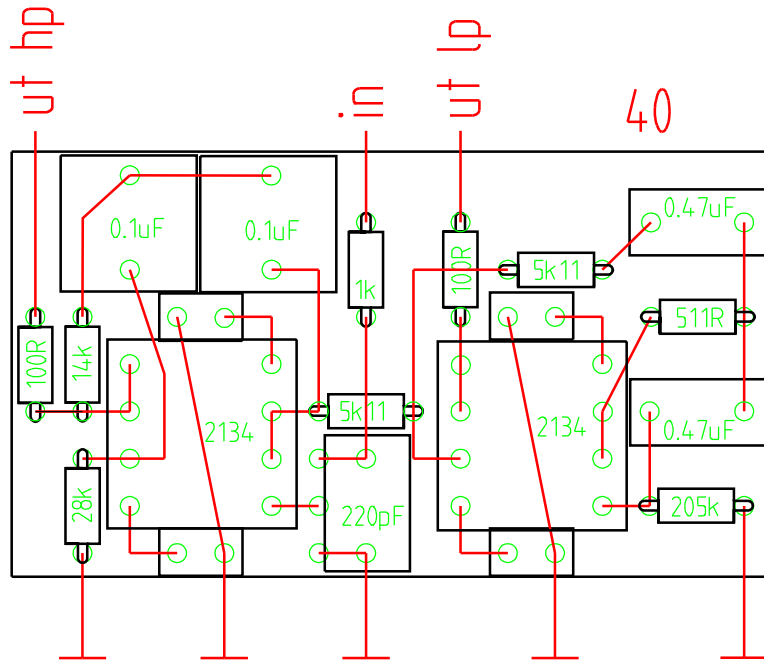

Försteg med delningsfilter för toppsystem och notchfilter för basmoduler

22.5

22.5