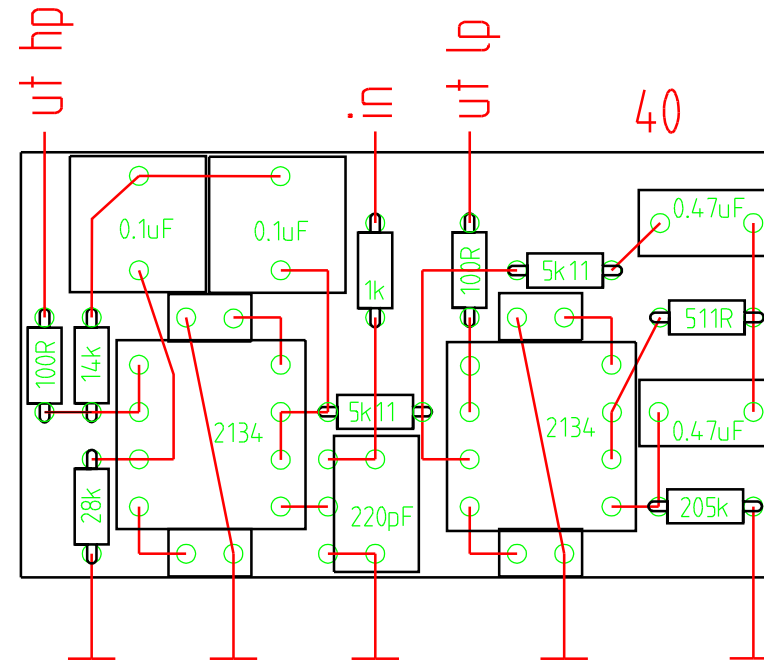

Försteg med delningsfilter för toppsystem och notchfilter för basmoduler

22.5

22.5