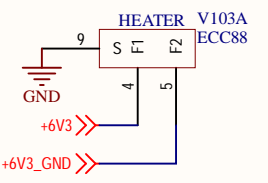

GLÖDSPÄNNING, 6,3 VDC

+6V3\_GND=+80 V

UTGÅNG

ANSLUTNING TILL KRAFTKORT

Revision: B	Drawn by: Morello
Date: 202128	Approved by:
Not in version control	Size: A3 Dimension: mm

**MORELLO RÖRFÖRSTEG  
LINJESTEG  
SCHEMATIC DRAWING**