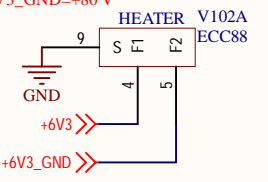

GLÖDSPÄNNING, 6,3 VDC

+6V3\_GND=+80 V

UTGÅNG

ANSLUTNING TILL KRAFTKORT

Revision: B	Drawn by: Morello
Date: 202128	Approved by:
Not in version control	Size: A3 Dimension: mm

**MORELLO RÖRFÖRSTEG  
LINJESTEG  
SCHEMATIC DRAWING**