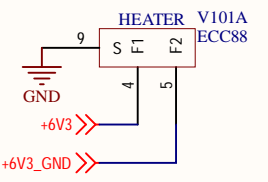

GLÖDSPÄNNING, 6,3 VDC

+6V3\_GND=+80 V

UTGÅNG

ANSLUTNING TILL KRAFTKORT

Revision: B	Drawn by: Morello
Date: 202128	Approved by:
Not in version control	Size: A3 Dimension: mm

**MORELLO RÖRFÖRSTEG  
LINJESTEG  
SCHEMATIC DRAWING**