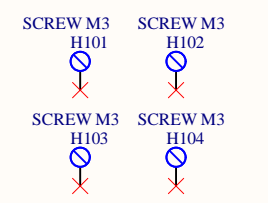

GLÖDSPÄNNING, 6,3 VDC

+6V3\_GND=+80 V

UTGÅNG

ANSLUTNING TILL KRAFTKORT

Revision: B	Drawn by: Morello
Date: 202128	Approved by:
Not in version control	Size: A3 Dimension: mm

**MORELLO RÖRFÖRSTEG  
LINJESTEG  
SCHEMATIC DRAWING**