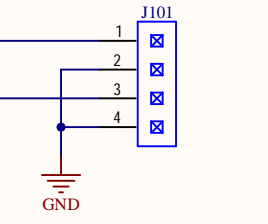

GLÖDSPÄNNING, 6,3 VDC

+6V3\_GND=+80 V

UTGÅNG

ANSLUTNING TILL KRAFTKORT

Revision: B	Drawn by: Morello
Date: 202128	Approved by:
Not in version control	Size: A3 Dimension: mm

**MORELLO RÖRFÖRSTEG  
LINJESTEG  
SCHEMATIC DRAWING**