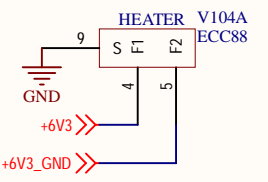

GLÖDSPÄNNING, 6,3 VDC

+6V3\_GND=+80 V

UTGÅNG

ANSLUTNING TILL KRAFTKORT

Revision: B	Drawn by: Morello
Date: 202128	Approved by:
Not in version control	Size: A3 Dimension: mm

**MORELLO RÖRFÖRSTEG  
LINJESTEG  
SCHEMATIC DRAWING**