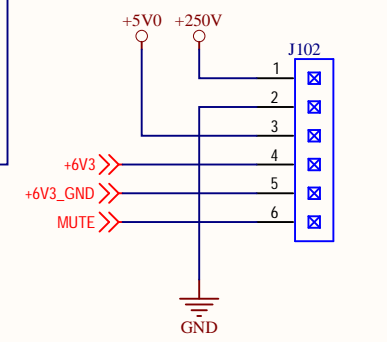

GLÖDSPÄNNING, 6,3 VDC

+6V3\_GND=+80 V

UTGÅNG

ANSLUTNING TILL KRAFTKORT

Revision: B	Drawn by: Morello
Date: 202128	Approved by:
Not in version control	Size: A3 Dimension: mm

**MORELLO RÖRFÖRSTEG  
LINJESTEG  
SCHEMATIC DRAWING**