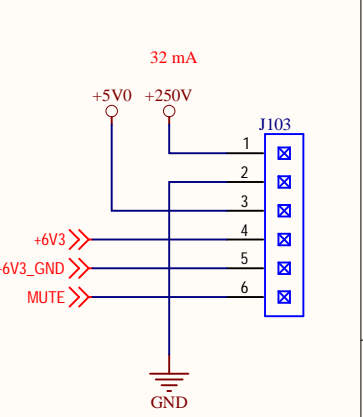

GLÖDSPÄNNING, 6,3 VDC

+6V3_GND=+80 V

UTGÅNG

ANSLUTNING TILL KRAFTKORT

Revision: B	Drawn by: Morello
Date: 20211104	Approved by:
Not in version control	Size: A3 Dimension: mm

MORELLO RÖRFÖRSTEG
RIAA-STEG
SCHEMATIC DRAWING