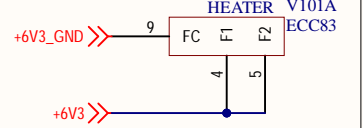

GLÖDSPÄNNING, 6,3 VDC

+6V3_GND=+80 V

UTGÅNG

ANSLUTNING TILL KRAFTKORT

Revision: B	Drawn by: Morello
Date: 20211104	Approved by:
Not in version control	Size: A3 Dimension: mm

MORELLO RÖRFÖRSTEG
RIAA-STEG
SCHEMATIC DRAWING