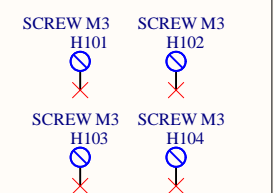

GLÖDSPÄNNING, 6,3 VDC

+6V3_GND=+80 V

UTGÅNG

ANSLUTNING TILL KRAFTKORT

Revision: B	Drawn by: Morello
Date: 20211104	Approved by:
Not in version control	Size: A3 Dimension: mm

MORELLO RÖRFÖRSTEG
RIAA-STEG
SCHEMATIC DRAWING