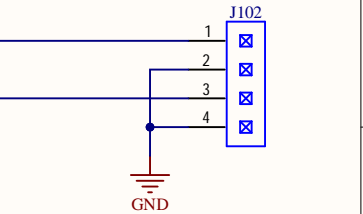

GLÖDSPÄNNING, 6,3 VDC

+6V3_GND=+80 V

UTGÅNG

ANSLUTNING TILL KRAFTKORT

Revision: B	Drawn by: Morello
Date: 20211104	Approved by:
Not in version control	Size: A3 Dimension: mm

MORELLO RÖRFÖRSTEG
RIAA-STEG
SCHEMATIC DRAWING