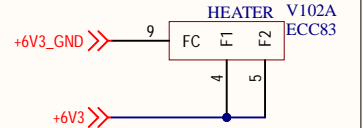

GLÖDSPÄNNING, 6,3 VDC

+6V3_GND=+80 V

UTGÅNG

ANSLUTNING TILL KRAFTKORT

Revision: B	Drawn by: Morello
Date: 20211104	Approved by:
Not in version control	Size: A3 Dimension: mm

MORELLO RÖRFÖRSTEG
RIAA-STEG
SCHEMATIC DRAWING