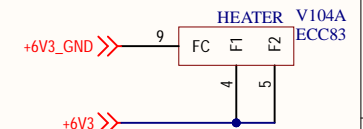

GLÖDSPÄNNING, 6,3 VDC

+6V3_GND=+80 V

UTGÅNG

ANSLUTNING TILL KRAFTKORT

Revision: B	Drawn by: Morello
Date: 20211104	Approved by:
Not in version control	Size: A3 Dimension: mm

MORELLO RÖRFÖRSTEG
RIAA-STEG
SCHEMATIC DRAWING