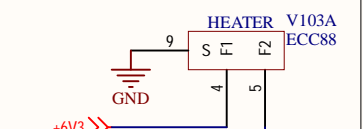

GLÖDSPÄNNING, 6,3 VDC

+6V3_GND=+80 V

UTGÅNG

ANSLUTNING TILL KRAFTKORT

Revision: B	Drawn by: Morello
Date: 20211104	Approved by:
Not in version control	Size: A3 Dimension: mm

MORELLO RÖRFÖRSTEG
RIAA-STEG
SCHEMATIC DRAWING